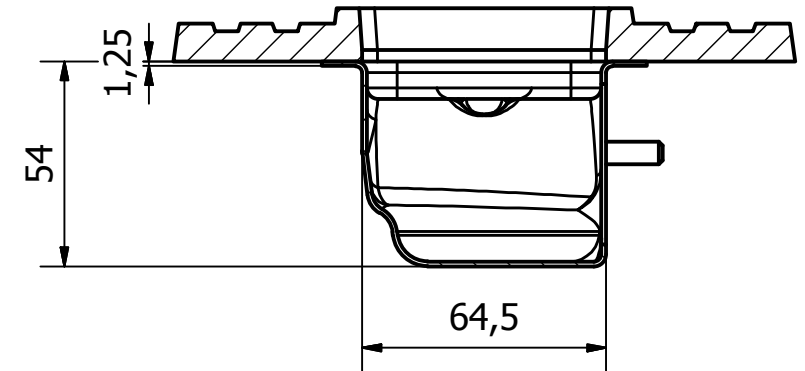

A-A (1/2)

Group Nivelles N.V.
 Ambachtsweg 14
 3890 Gingelom
 Tel: +32 (0) 11 68 96 68
 Fax: +32 (0) 11 68 50 86
 E-mail: info@groupnivelles.com

**GROUP
 NIVELLES**

PROJECT:ED.SS.0900	Tol: ISO-2768-C	Datum: 1/06/2017	A4
Omschrijving:ED.SS.0900	Tekenaar: Jonas	Materiaal:	Schaal: 1/8
Goedkeuring:	Tekening:ED.SS.0900.dwg		Rev.1