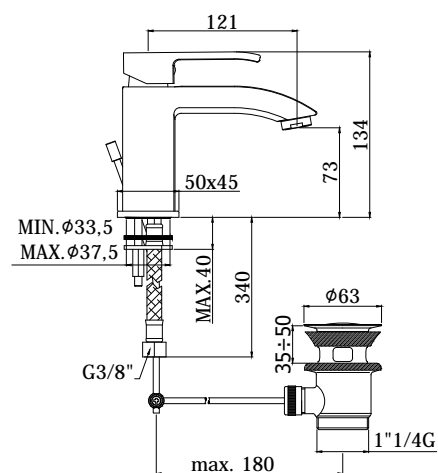

COLLEZIONE

level

IMMAGINE PRODOTTO

DISEGNO TECNICO

DESCRIZIONE

Miscelatore lavabo completo di:

- aeratore M24x1
- set 2 flessibili inox 3/8" G

ART.

LES 071 . .

senza scarico

LES 071K . .

con scarico Clic-Clac 1"1/4G

LES 075 . .

con scarico automatico 1"1/4G

FINITURE

LES