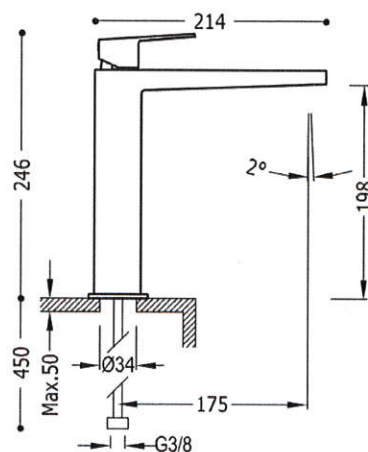

TRES

21120301NM

PROJECT COLORS Wastafelmengkraan

afwerking mat zwart, hendel

Afwerking Mat zwart.

Tres Comercial, S.A. | C/Penedès, 16-26 | Zona Industrial, Sector A | 08759 Vallirana (Barcelona)

T (+34) 936834004 | F (+34) 936835061 | infotres@tresgriferia.com