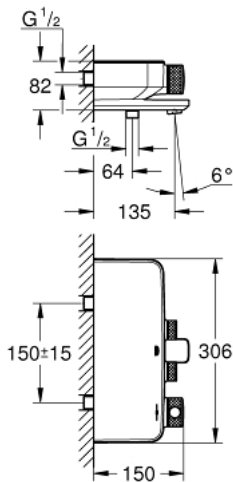

34 718 000 GROHTHERM SMARTCONTROL THERMOSTATISCHE BADMENGKRAAN

PRODUCTOMSCHRIJVING

- wandmontage
- **GROHE CoolTouch**
- **GROHE StarLight** schitterende chroomafwerking
- **GROHE SafeStop**: instelknop met veiligheidsblokkering bij 38°C
- **GROHE SafeStop Plus** optionele temperatuurbegrenzer op 43°C
- **GROHE TurboStat**: 2x sneller en 2x nauwkeuriger de gewenste temperatuur
- **GROHE ProGrip** met kartelstructuur
- **1 SmartControl** knop voor aan-uit, draai voor aanpassen volume
- geïntegreerde GROHE EasyReach shower tray
- douche-aansluiting onderaan, 1/2"
- baduitloop met mousseur
- geïntegreerde BELGAQUA-erkende terugslagkleppen en filters
- terugstroombeveiliging