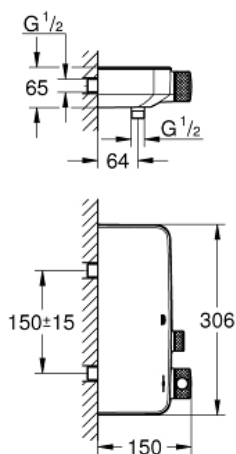

GROHTHERM SMARTCONTROL

Thermostatische douchekraan 1/2"

MODEL # 34719000

GROHE nv – sa
Leuvensesteenweg 369 | 1932 Zaventem
T: 02/223 17 60 | E-mail: info.be@grohe.com

Pure Freude
an Wasser

GROHE

Productnaam:
GROHTHERM SMARTCONTROL
Thermostatische douchekraan 1/2"

Productomschrijving:

wandmontage

GROHE CoolTouch

GROHE StarLight schitterende chroomafwerking

GROHE SafeStop: instelknop met veiligheidsblokkering bij 38°C

GROHE SafeStop Plus optionele temperatuurbegrenzer op 43°C

GROHE TurboStat: 2x sneller en 2x nauwkeuriger de gewenste temperatuur

1 SmartControl knop voor aan-uit, draai voor aanpassen volume

geïntegreerde GROHE EasyReach shower tray

douche-aansluiting onderaan, 1/2"

geïntegreerde BELGAQUA-erkende terugslagkleppen en filters

bescherming tegen terugstroming

Kleur:

□ 34719000 chroom