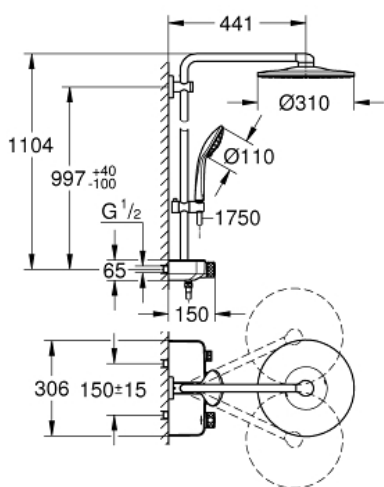

GROHE

**Productnaam:**  
**EUPHORIA SMARTCONTROL SYSTEM 310 DUO**  
**Douchesysteem met thermostaat**

**Productomschrijving:**

bestaande uit:

horizontale douchearm 450 mm

bovenste muurbevestiging deels aanpasbaar aan bestaande boorgaten (+40 mm/-100 mm)

- in hoogte verstelbaar via glij-element

- doucheslang Silverflex 1750 mm (28 388 000)

**GROHE DreamSpray:** optimaal straalpatroon

**GROHE StarLight** schitterende chroomafwerking

**GROHE CoolTouch**

**GROHE TurboStat:** 2x sneller en 2x nauwkeuriger de gewenste temperatuur