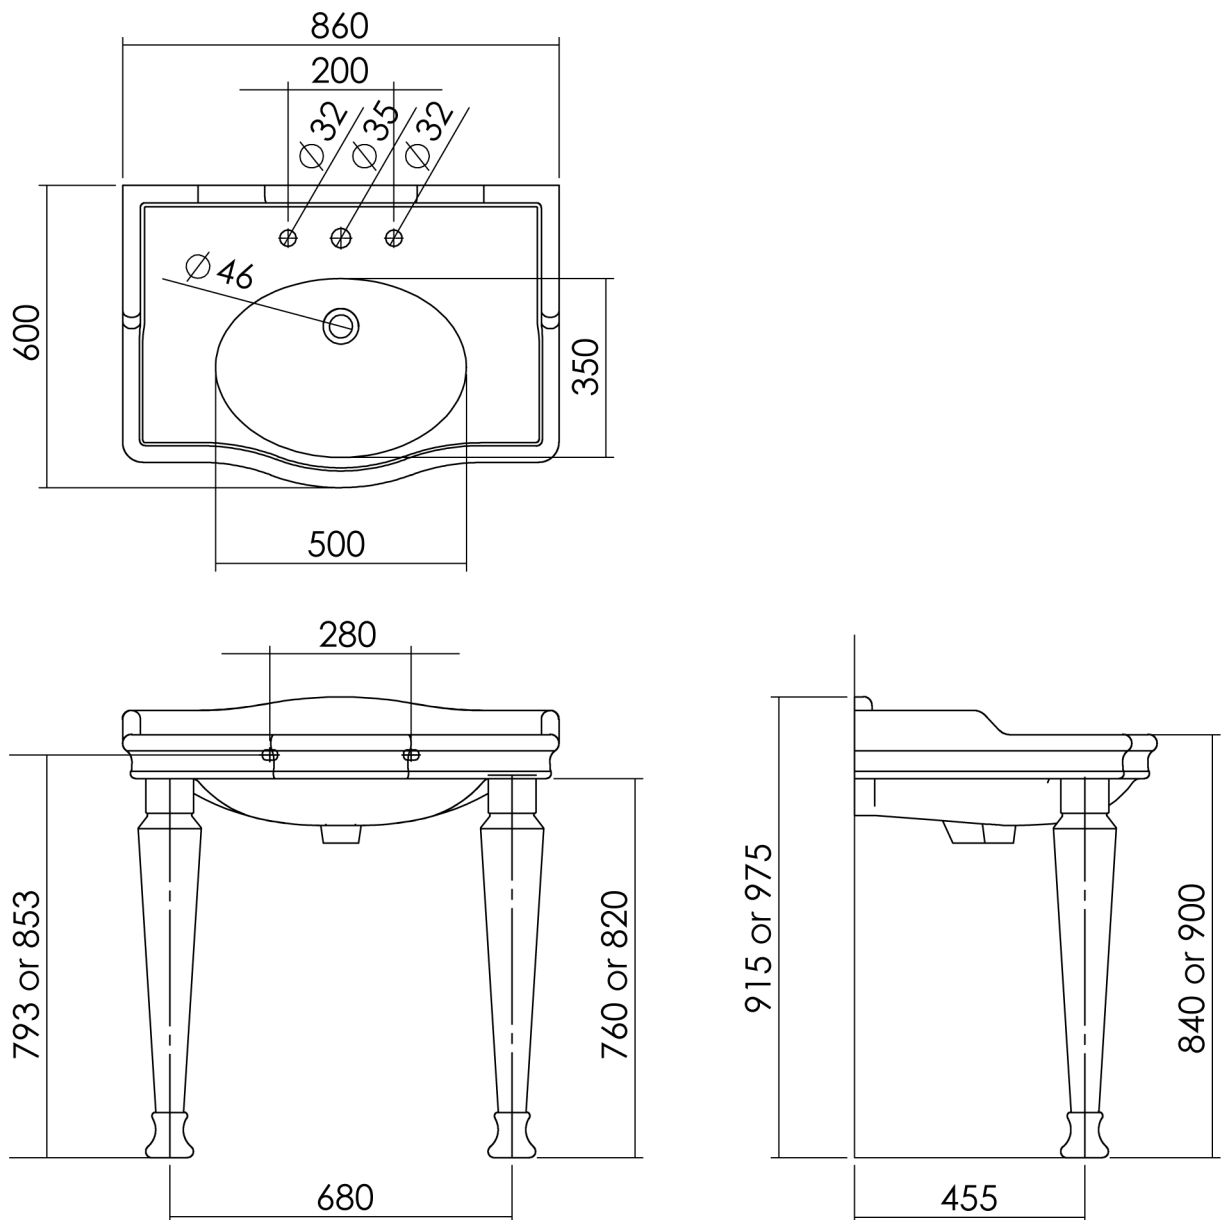

AQUA PRESTIGE

Hillingdon lavabo console op poten. Met 1 of 3 kraangaten
Hillingdon console lavabo sur pieds. Avec 1 ou 3 trous pour la robinetterie
240.12301 + 240.12376 of/ou 240.12382
240.12303 + 240.12376 of/ou 240.12382