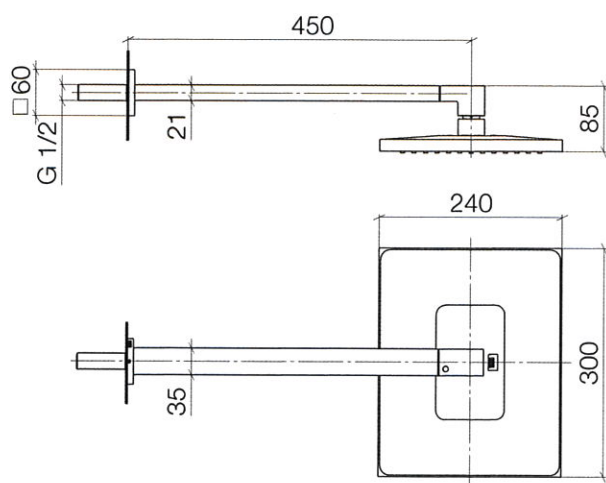

Douchen - Performing Shower
Regendouche met wandbevestiging - chroom
Artikelnummer: 28 765 980-00

- Sprong 450 mm
- Regenstraal
- Met antikalksysteem
- Regendouche 300 x 240mm
- Rozet 60 x 60 mm
- Aansluiting 1/2"
- Doorstroomhoeveelheid max. 14 l/min
- Kranengroep volgens DIN 4109: 1

chroom

Maattekening

Alle gegevens in mm / inch = mm x 0,0394