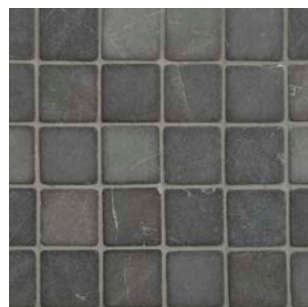

Milano Grey