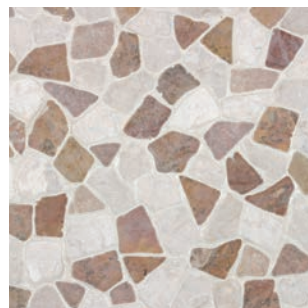

Pompei Medley