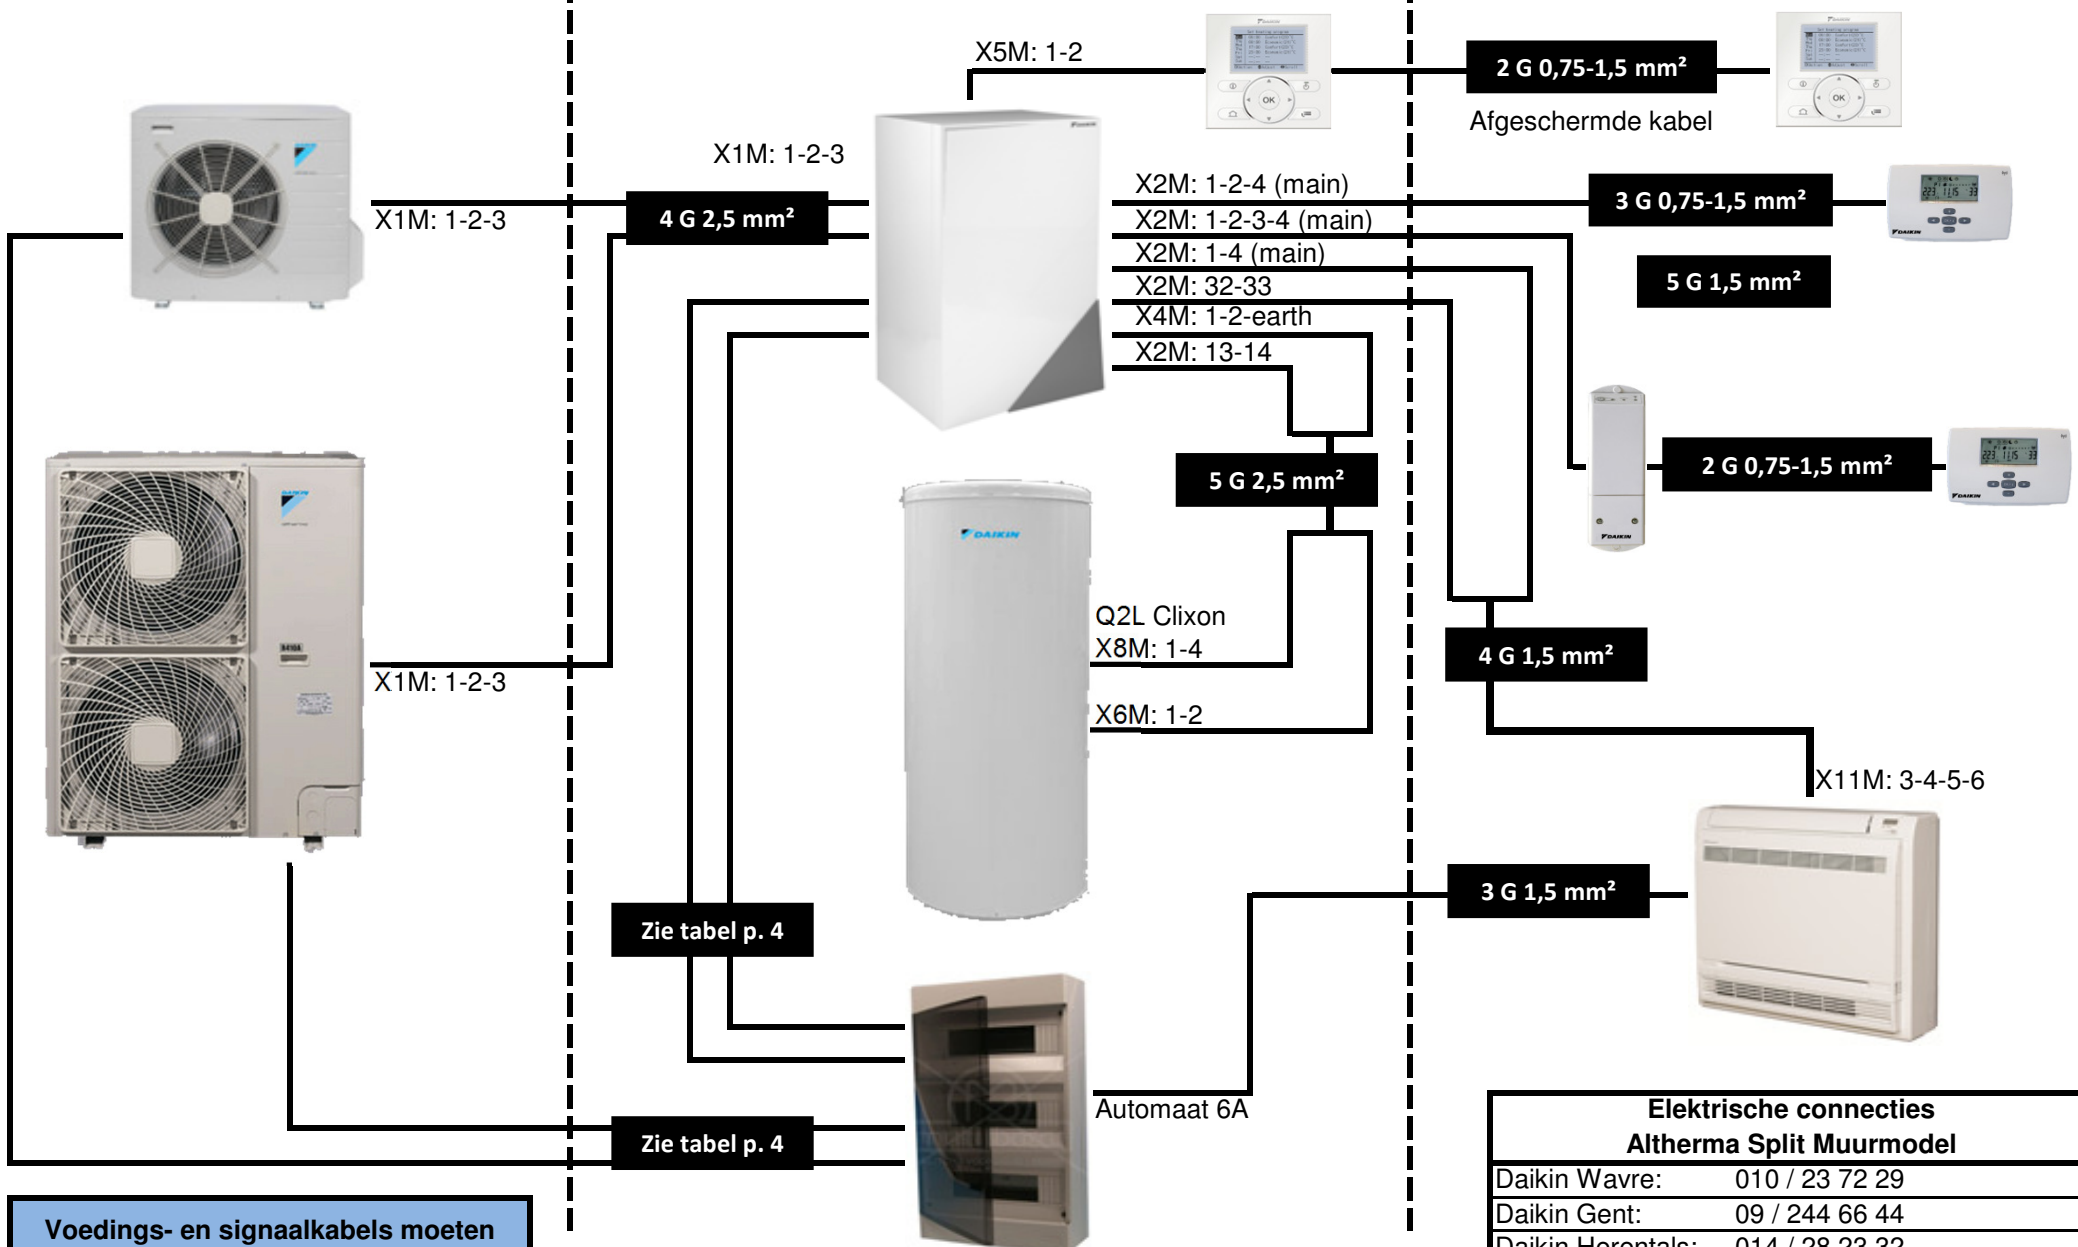

BUITEN

TECHNISCHE RUIMTE

BINNEN

Voedings- en signaalkabels moeten minimum 5 cm uit elkaar liggen!!

Zie tabel p. 4

Zie tabel p. 4

Elektrische connecties	
Altherma Split Muurmodel	
Daikin Wavre:	010 / 23 72 29
Daikin Gent:	09 / 244 66 44
Daikin Herentals:	014 / 28 23 32
Datum:	21/06/2012
Rev:	1.0
Door:	BBS