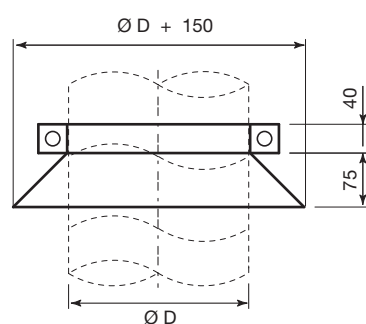

Stormkragen type SOD

Stormkragen in gegalvaniseerd staal.

Order voorbeeld

- SOD, 250

Toelichting:

SOD = type van dakvormstuk

250 = diameter van dakvormstuk

Afmetingen