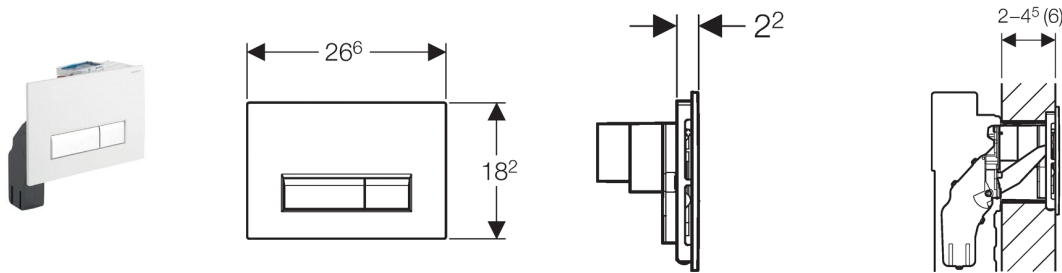

**Geberit bedieningsplaat Sigma40 met geïntegreerde geurextractie, van kunststof**

**Gebruik**

- Voor de activering van een spoeling met 2 hoeveelheden
- Met Geberit Sigma inbouwspoelreservoir 12 cm voorzien van een aansluiting voor geurextractie met filtering
- Met frontbediening
- Om geuren direct uit de wc-pot te onttrekken
- Om geuren te neutraliseren met een actieve koolfilter
- Voor montage in installatiewanden met een afwerkingsdikte van maximaal 6 cm (met verlengset)
- Voor het inbrengen van wc-blokjes zonder chloor of oxiderende bestanddelen
- Niet geschikt voor Geberit Sigma inbouwspoelreservoir 8 cm
- Niet geschikt voor Geberit Delta inbouwspoelreservoir
- Niet geschikt voor Geberit Kappa inbouwspoelreservoir 15 cm

**Technische gegevens**

|                                  |  |
|----------------------------------|--|
| Bedieningskracht                 | < 20 N                                       |
| Materiaal                        | Kunststof / toetsen van geborsteld aluminium |
| Nominale spanning                | 230 V AC                                     |
| Netfrequentie                    | 50 Hz  |
| Bedrijfsspanning                 | 12 V DC                                      |
| Opgenomen vermogen               | 3 W  |
| Luchtdebiet van de geurextractie | 8,5 m <sup>3</sup> /h                        |
| Beschermingscode                 | IP x4  |
| Beschermingsklasse               | III  |