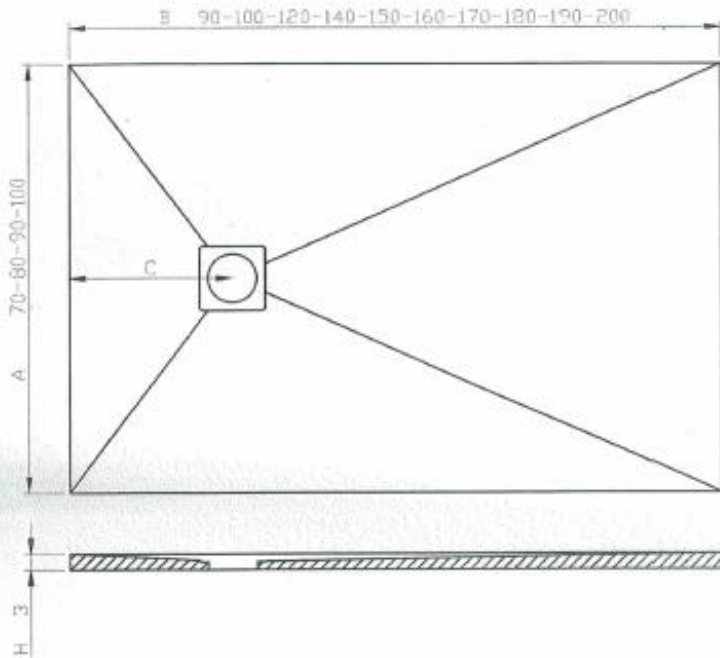

TECHNISCHE FICHE

SANIBEAU AURELIE DOUCHEPLAAT IN COMPOSITIET

B	C
90-100-120	30 CM
140-150	40 CM
160-170	50 CM
180-190-200	60 CM

24L/MIN
NF