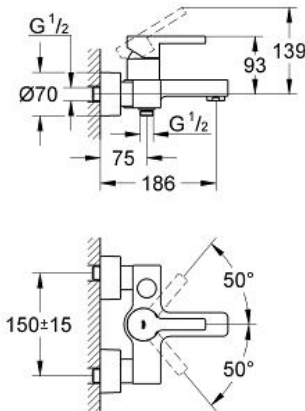

LINEARE

Eéngreepsmengkraan voor bad/ douche 1/2"

MODEL # 33849

GROHE nv - sa | Diependaalweg 4a | 3020 Winksele
Tel: +32 (0) 16 23 06 60 | Fax: +32 (0) 16 23 90 70
Mail: info.be@grohe.com

Pure Freude
an Wasser

GROHE

Product Description:

Eéngreepsmengkraan voor bad/douche 1/2"

Standard Specification:

wandmontage

GROHE SilkMove® 46 mm cartouche
met keramische schijven

GROHE StarLight® schitterende chroomafwerking
variabel instelbare debietbegrenzer
automatische omstelling: uitloop/douche
mousseur
afgedekte S-koppelingen
terugslagklep(pen)