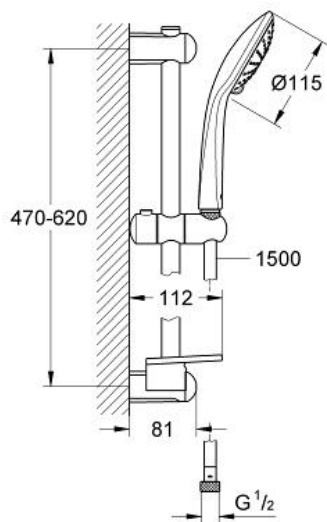

EUPHORIA 110 DUO Doucheset

MODEL # 27242

GROHE nv - sa | Diependaalweg 4a | 3020 Winksele
Tel: +32 (0) 16 23 06 60 | Fax: +32 (0) 16 23 90 70
Mail: info.be@grohe.com

Pure Freude
an Wasser

GROHE

Product Description:

Doucheset

Standard Specification:

bestaande uit:

- handdouche Euphoria Duo (27 238 000),
  2 stralen: Rain, SmartRain
- glijstang 600 mm (27 499 000)
- doucheslang Silverflex 1500 mm (28 364 000)

GROHE EasyReach zeepschaal (27 596 000)

GROHE EcoJoy maximale doorstroming 9,5 l/min

GROHE DreamSpray®: optimaal straalpatroon

GROHE SprayDimmer: waterstroom verminderen zonder sproeigaatjes af te sluiten

GROHE StarLight® schitterende chroomafwerking

GROHE QuickFix®

SpeedClean antikalksysteem

TwistFree voorkomt het verdraaien van de slang

Inner WaterGuide: geïsoleerd waterkanaal voor een langere levensduur

Color:

☐ 27242 000 chroom

☐ 27242 001 chroom