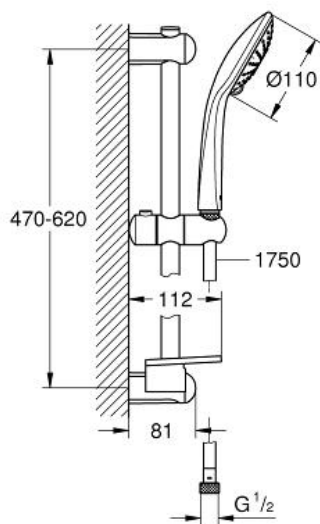

EUPHORIA 110 DUO Doucheset

MODEL # 27230001

GROHE nv - sa | Diependaalweg 4a | 3020 Winksele
Tel: +32 (0) 16 23 06 60 | Fax: +32 (0) 16 23 90 70
Mail: info.be@grohe.com

Pure Freude
an Wasser

GROHE

Product Description:

Doucheset

Standard Specification:

bestaande uit:

- handdouche Euphoria Duo (27 220 000),
  2 stralen: Rain, SmartRain
- glijstang 600 mm (27 499 000)
- doucheslang Silverflex 1750 mm (28 388 000)

GROHE EasyReach zeepschaal (27 596 000)

GROHE DreamSpray: optimaal straalpatroon

GROHE SprayDimmer: waterstroom verminderen zonder sproeigatjes af te sluiten

GROHE StarLight schitterende chromafwerking

GROHE QuickFix

SpeedClean antikalksysteem

Inner WaterGuide: geïsoleerd waterkanaal voor een langere levensduur

TwistFree voorkomt het verdraaien van de slang

Color:

□ 27230001 001 chrom