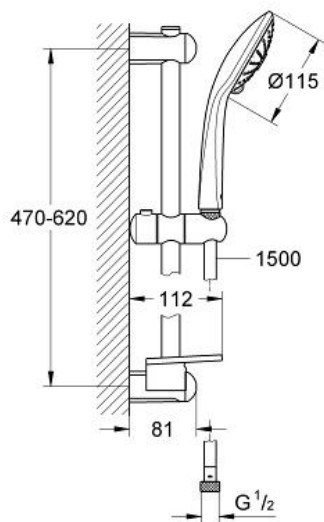

GROHE

Product Description:

Doucheset 3 stralen

Standard Specification:

bestaande uit:

- handdouche Euphoria Massage (27 239 000),
3 stralen: Rain, Massage, SmartRain
- glijstang 600 mm (27 499 000)
- doucheslang Silverflex 1750 mm (28 388 000)

GROHE EasyReach zeepschaal (27 596 000)

GROHE EcoJoy maximale doorstroming 9,5 l/min

GROHE DreamSpray: optimaal straalpatroon

GROHE SprayDimmer: waterstroom verminderen zonder sproeigaatjes af te sluiten

□ 27243001 001 chrom