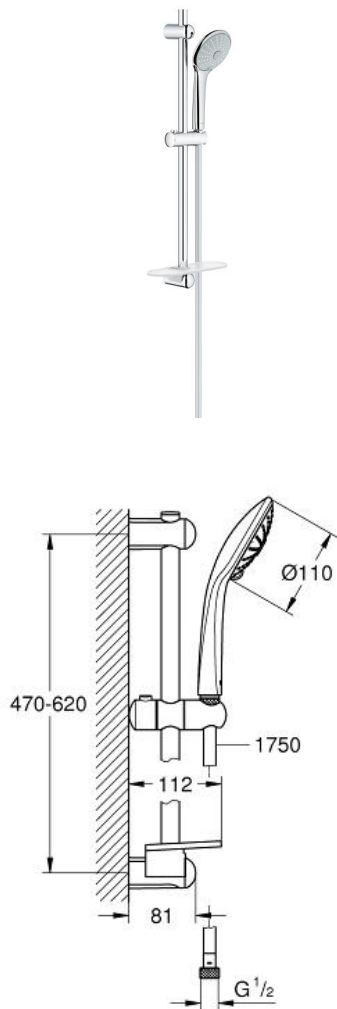

EUPHORIA 110 MASSAGE Doucheset 3 stralen

MODEL # 27231001

GROHE nv - sa | Diependaalweg 4a | 3020 Winksele
Tel: +32 (0) 16 23 06 60 | Fax: +32 (0) 16 23 90 70
Mail: info.be@grohe.com

Pure Freude
an Wasser

GROHE

Product Description:

Doucheset 3 stralen

Standard Specification:

bestaande uit:

- handdouche Euphoria Massage (27 221 000),
3 stralen: Rain, Massage, SmartRain
- glijstang 600 mm (27 499 000)
- doucheslang Silverflex 1750 mm (28 388 000)

GROHE EasyReach zeepschaal (27 596 000)

GROHE DreamSpray: optimaal straalpatroon

GROHE SprayDimmer: waterstroom verminderen zonder sproeigatjes af te sluiten

GROHE StarLight schitterende chromoafwerking

GROHE QuickFix

SpeedClean antikalksysteem

Inner WaterGuide: geïsoleerd waterkanaal voor een langere levensduur

TwistFree voorkomt het verdraaien van de slang

Color:

□ 27231001 001 chromo