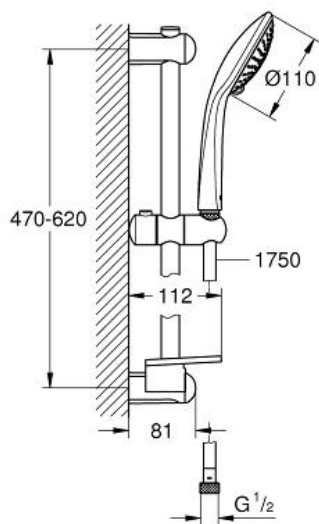

GROHE

Product Description: Doucheset 3 stralen

Standard Specification:

bestaande uit:

- handdouche Euphoria Champagne (27 222 000),
3 stralen: Rain, Champagne, SmartRain
- glijstang 600 mm (27 499 000)
- doucheslang Silverflex 1750 mm (28 388 000)