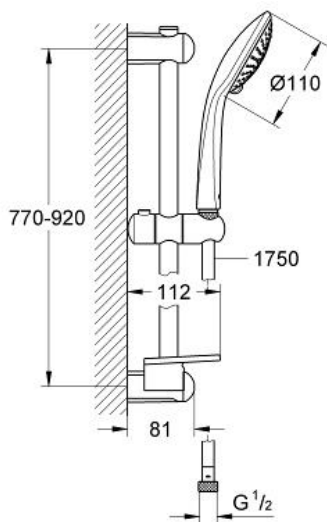

GROHE

Product Description:

Doucheset 3 stralen

Standard Specification:

bestaande uit:

- handdouche Euphoria Champagne (27 222 000),
3 stralen: Rain, Champagne, SmartRain
- glijstang 900 mm (27 500 000)
- doucheslang Silverflex 1750 mm (28 388 000)