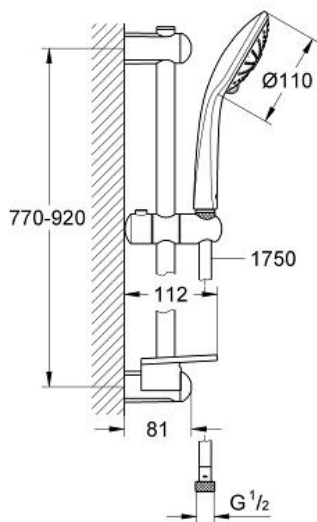

GROHE

Product Description: Doucheset 3 stralen

Standard Specification:

bestaande uit:

- handdouche Euphoria Massage (27 221 000),
3 stralen: Rain, Massage, SmartRain
- glijstang 900 mm (27 500 000)
- doucheslang Silverflex 1750 mm (28 388 000)