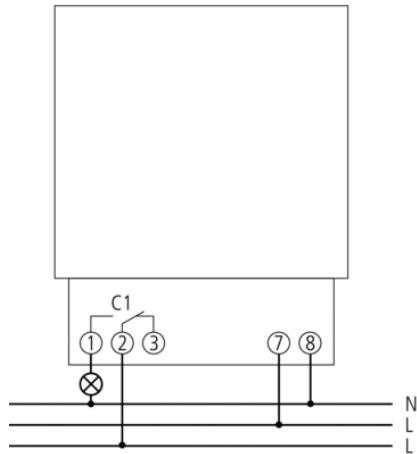

Aansluitschema's