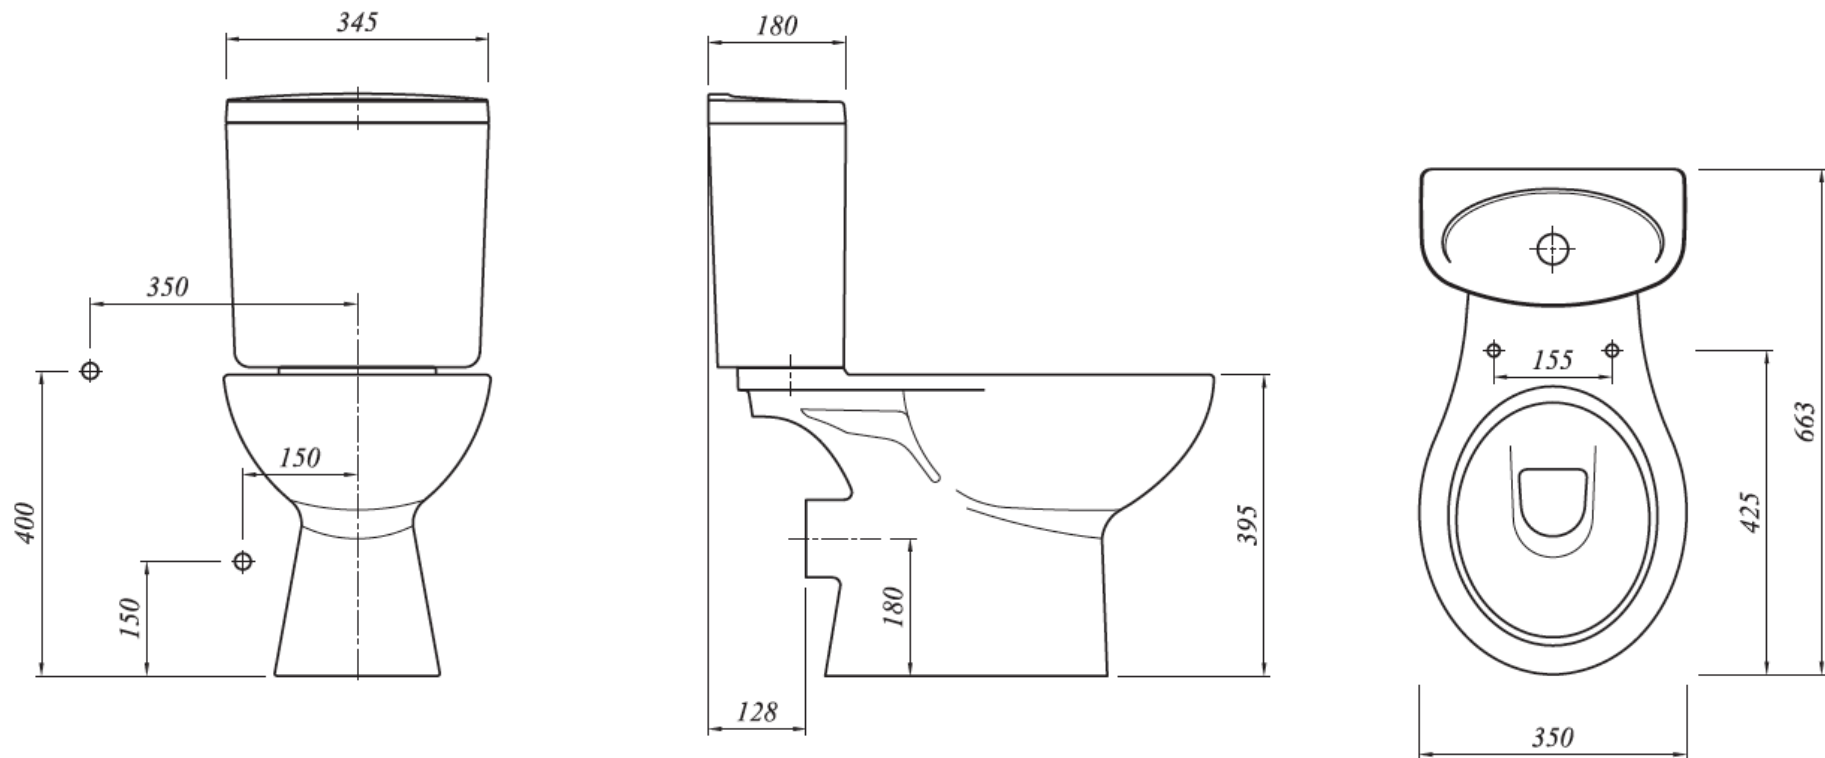

TECHNISCHE FICHE

SANIBEAU 280 TOILETPOT VLOERMODEL PK WIT

Vepa bvba – Wachtebekestraat 115 – 9060 Zelzate
+32 (0)9/345.56.25 – info@vepasanitair.be – www.vepasanitair.be