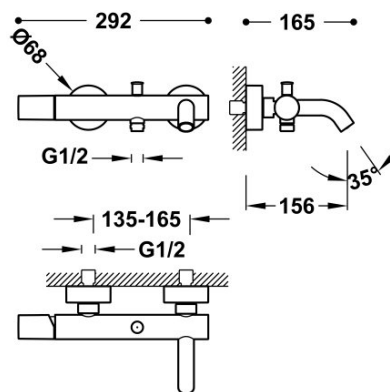

TRES

26117001AC

Badmengkraan

Antikalkhanddouche met richtbare steun. Satijn doucheslang.

Messing handdouche.

Certificazione BELGAQUA (Belgio)

Afwerking Staal.

Tres Comercial, S.A. | C/Penedès, 16-26 | Zona Industrial, Sector A | 08759 Vallirana (Barcelona)