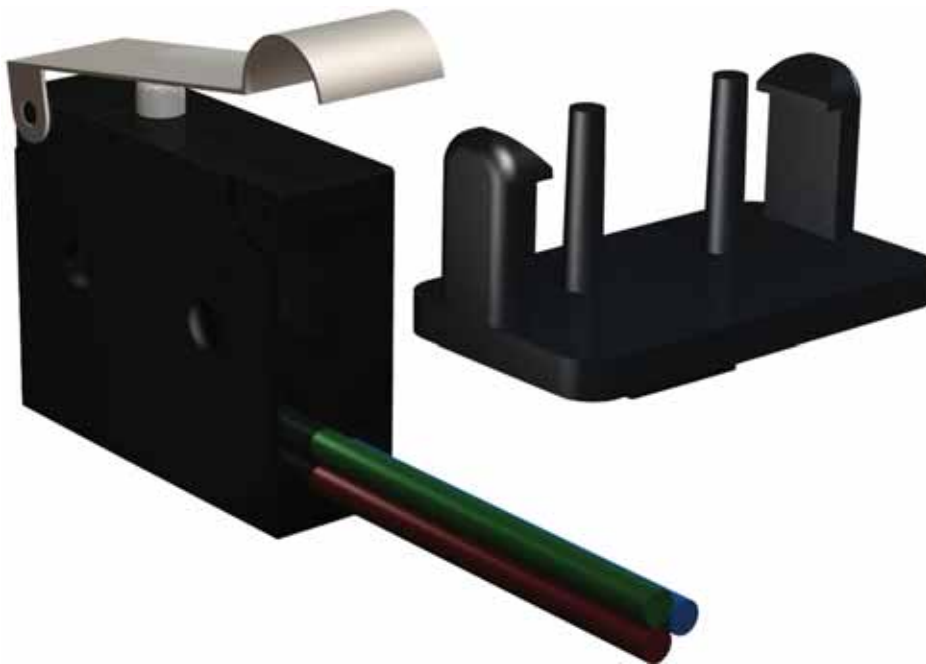

- Toebehoren voor brandkleppen
- Begin/einde-loopcontact

Begin- of eindeloopcontacten voor SC type FCU SC

Begin- of eindeloopcontacten voor SC brandwerende vlinderkleppen
Geïnstalleerd FCU SC of los leverbaar KIT FCU SC

Order voorbeeld

- **KIT FCU SC**

Toelichting

KIT FCU SC = eindeloopcontact voor **SC** brandwerende vlinderkleppen