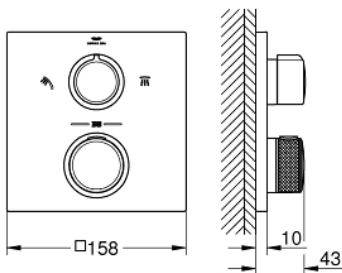

### PRODUCTOMSCHRIJVING

- Kleur: brushed cool sunrise
- alleen te gebruiken met ruwbouwset:
- GROHE Rapido SmartBox 35 604
- GROHE TurboStat: 2x sneller en 2x nauwkeuriger de gewenste temperatuur
- GROHE Long-Life Shine afwerking
- wandrozet met GROHE FastFixation (afgedekte rozet- en schachtdichting, afgedekte bevestiging)
- metalen rozet, na installatie 6° verstelbaar
- gedrukt symbool voor handdouche en baduitloop
- GROHE SafeStop: instelknop met veiligheidsblokkering bij 38°C
- GROHE SafeStop Plus optionele temperatuurbegrenzer op 43°C of 46°C
- GROHE AquaDimmer, geïntegreerde afsluitkraan/omsteller
- metalen grepen
- doorstroming: uitgang B = 27 l/min uitgang C = 30 l/min
- let op: zonder ruwbouwset
- gedrukt hoofd- en handdouchesymbool

### RESERVEONDERDELEN , mei 2018 – nu

- 1: Montageplaat (Bestelnummer 49080000)
- 2: Aquadimmer (Bestelnummer 49084000)
- 3: Compact thermo-element 3/4" voor Rapido T (Bestelnummer 49028000)
- 4: Terugslagklep (Bestelnummer 49085000)
- 5: Dichting 1/2" (Bestelnummer 48360000)
- 6: GROHE TurboStat cartouche 3/4" (Bestelnummer 49003000)\*
- 7: Sleutel voor bovenstuk 3/4 (Bestelnummer 49059000)\*
- 8: Service stops (Bestelnummer 1405300M)\*
- 9: Universele verlengset voor 2-greeps thermostaten, 25 mm (Bestelnummer 14058000)\*