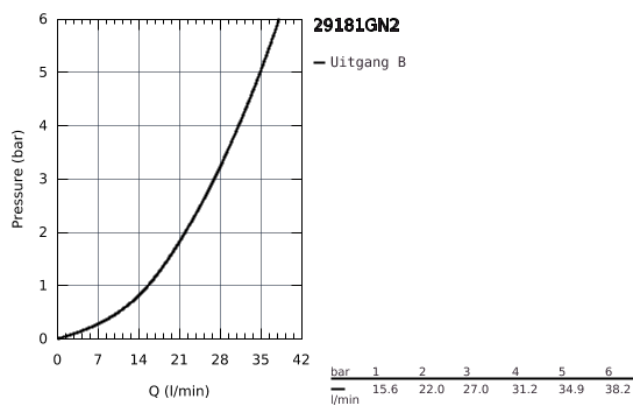

29 181 GN2 ALLURE THERMOSTAAT VOOR INBOUWMONTAGE MET 2-WEG OMSTELLER HOOFDDOUCHE/HANDDOUCHE