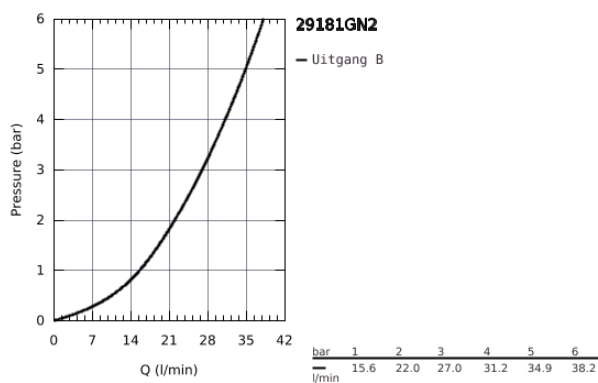

### PRODUCTOMSCHRIJVING

- Kleur: brushed cool sunrise
- alleen te gebruiken met ruwbouwset:
- GROHE Rapido SmartBox 35 604
- GROHE TurboStat: 2x sneller en 2x nauwkeuriger de gewenste temperatuur
- GROHE Long-Life Shine afwerking
- wandrozet met GROHE FastFixation (afgedekte rozet- en schachtdichting, afgedekte bevestiging)
- metalen rozet, na installatie 6° verstelbaar
- gedrukt symbool voor handdouche en baduitloop
- GROHE SafeStop: instelknop met veiligheidsblokkering bij 38°C
- GROHE SafeStop Plus optionele temperatuurbegrenzer op 43°C of 46°C
- GROHE AquaDimmer, geïntegreerde afsluitkraan/omsteller
- metalen grepen
- doorstroming: uitgang B = 27 l/min uitgang C = 30 l/min
- let op: zonder ruwbouwset
- gedrukt hoofd- en handdouchesymbool