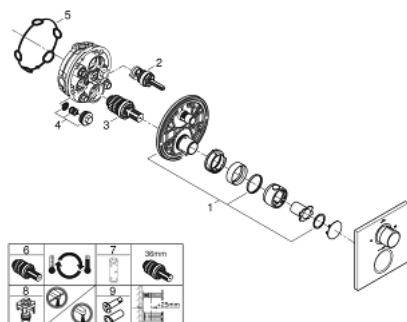

### PRODUCTOMSCHRIJVING

- Kleur: brushed cool sunrise
- alleen te gebruiken met ruwbouwset:
- GROHE Rapido SmartBox 35 604
- GROHE TurboStat: 2x sneller en 2x nauwkeuriger de gewenste temperatuur
- GROHE Long-Life Shine afwerking
- wandrozet met GROHE FastFixation (afgedekte rozet- en schachtdichting, afgedekte bevestiging)
- metalen rozet, na installatie 6° verstelbaar
- gedrukt symbool voor handdouche en baduitloop
- GROHE SafeStop: instelknop met veiligheidsblokkering bij 38°C
- GROHE SafeStop Plus optionele temperatuurbegrenzer op 43°C of 46°C
- GROHE AquaDimmer, geïntegreerde afsluitkraan/omsteller
- metalen grepen
- doorstroming: uitgang B = 27 l/min uitgang C = 30 l/min
- let op: zonder ruwbouwset
- gedrukt hoofd- en handdouchesymbool

### RESERVEONDERDELEN , mei 2018 – nu

- 1: Montageplaat (Bestelnummer 49080000)
- 2: Aquadimmer (Bestelnummer 49084000)
- 3: Compact thermo-element 3/4" voor Rapido T (Bestelnummer 49028000)
- 4: Terugslagklep (Bestelnummer 49085000)
- 5: Dichting 1/2" (Bestelnummer 48360000)
- 6: GROHE TurboStat cartouche 3/4" (Bestelnummer 49003000)\*
- 7: Sleutel voor bovenstuk 3/4 (Bestelnummer 49059000)\*
- 8: Service stops (Bestelnummer 1405300M)\*
- 9: Universele verlengset voor 2-greeps thermostaten, 25 mm (Bestelnummer 14058000)\*