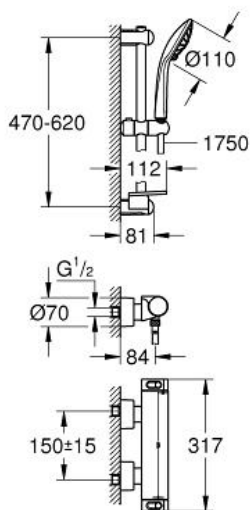

GROHE

Product Description:
Thermostatische douchekraan 1/2" met badset

Standard Specification:
bestaande uit:
Grohtherm 2000 thermostatische douchemengkraan (34 169 000)
Euphoria 110 Massage doucheset, 600 mm (27 231 001)

Color:
 34195001 001 chrom