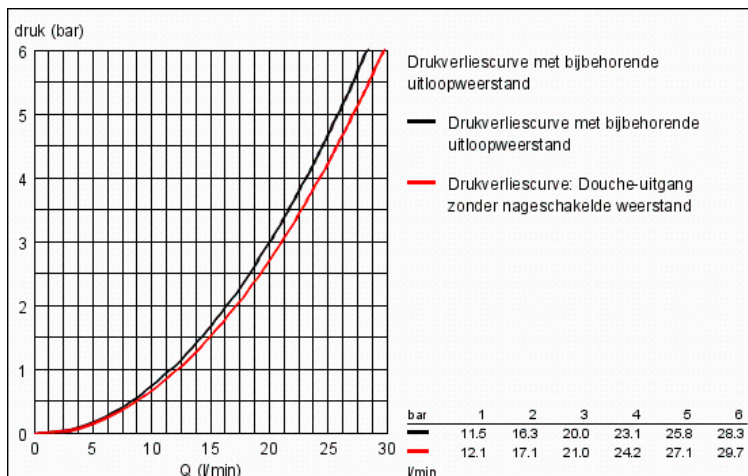

GROHTHERM 2000
Thermostatische badmengkraan
MODEL # 34464001

GROHE nv – sa
Leuvensesteenweg 369 | 1932 Zaventem
T: 02/223 17 60 | E-mail: info.be@grohe.com

Pure Freude
an Wasser

GROHE

Productnaam:
GROHTHERM 2000
Thermostatische badmengkraan

Productomschrijving:

wandmontage

100% GROHE CoolTouch bestaande uit veiligheidsbehuizing + S-koppelingen met CoolTouch rozetten

GROHE StarLight schitterende chroomafwerking

GROHE Aqua Paddle ergonomische handgrepen

GROHE SafeStop: instelknop met veiligheidsblokkering bij 38°C

GROHE SafeStop Plus optionele temperatuurbegrenzer op 43°C

GROHE TurboStat: 2x sneller en 2x nauwkeuriger de gewenste temperatuur

GROHE Aquadimmer Eco met meerdere functies:

- geïntegreerde **GROHE EcoButton**: waterbesparende knop met economische stop voor douche

- afsluitkraan met debietregeling

- omstelling: uitloop/douche

douche-aansluiting onderaan, 1/2"

GROHE XL Waterfall, extra brede uitloop geeft prachtig brede waterstraal

straalbreker

geïntegreerde terugslagklep(pen) Belgaqua aanvaard

vuilfilters

afgedekte S-koppelingen, CoolTouch rozetten met

wandafdichting

GROHE EasyReach douchetablet

makkelijk verwijderbaar voor reiniging

chrom

GROHE EcoJoy waterbesparende technologie

Kleur:

□ 34464001 chrom