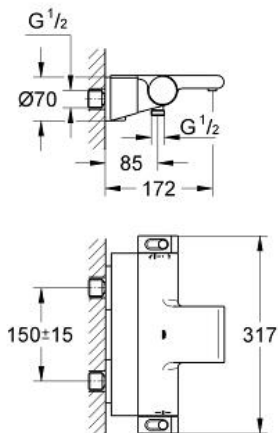

GROHTHERM 2000
Thermostatische badmengkraan
MODEL # 34464001

GROHE nv – sa
Leuvensesteenweg 369 | 1932 Zaventem
T: 02/223 17 60 | E-mail: info.be@grohe.com

Pure Freude
an Wasser

GROHE

Productnaam:
GROHTHERM 2000
Thermostatische badmengkraan

Productomschrijving:

wandmontage

100% GROHE CoolTouch bestaande uit veiligheidsbehuizing + S-koppelingen met CoolTouch rozetten

GROHE StarLight schitterende chroomafwerking

GROHE Aqua Paddle ergonomische handgrepen

GROHE SafeStop: instelknop met veiligheidsblokkering bij 38°C

GROHE SafeStop Plus optionele temperatuurbegrenzer op 43°C

GROHE TurboStat: 2x sneller en 2x nauwkeuriger de gewenste temperatuur

GROHE Aquadimmer Eco met meerdere functies:

- geïntegreerde **GROHE EcoButton**: waterbesparende knop met economische stop voor douche

- afsluitkraan met debietregeling

- omstelling: uitloop/douche

douche-aansluiting onderaan, 1/2"

GROHE XL Waterfall, extra brede uitloop geeft prachtig brede waterstraal

straalbreker

geïntegreerde terugslagklep(pen) Belgaqua aanvaard

vuilfilters

afgedekte S-koppelingen, CoolTouch rozetten met

wandafdichting

GROHE EasyReach douchetablet

makkelijk verwijderbaar voor reiniging

chrom

GROHE EcoJoy waterbesparende technologie

Kleur:

□ 34464001 chrom