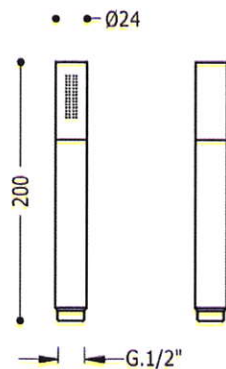

TRES

913412380

Douche TUB

Ø 24 mm. Messing
afwerking chrome

Messing handdouche.

Afwerking Chromom.

Tres Comercial, S.A. | C/Penedès, 16-26 | Zona Industrial, Sector A | 08759 Vallirana (Barcelona)

T (+34) 936834004 | F (+34) 936835061 | infotres@tresgriferia.com