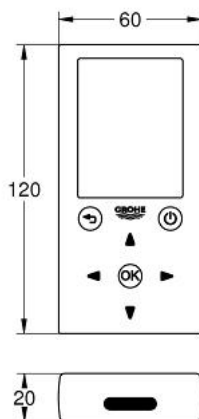

36 407 001 Afstandsbediening

https://www.grohe.nl/nl_nl/afstandsbediening-36407001.html

- de afstandsbediening is voor alle IR producten, niet alleen voor one-eye IR producten vanaf 06/2015
- **monitoring**
 - consumptie en gebruiksgegevens
 - thermische desinfectie spoeling cycli (infrarood kranen)
 - automatische spoeling cycli (infrarood kranen)
 - reinigingsmodus cycli (GROHE Blue Home)
 - filter en CO2 capaciteit (GROHE Blue Home)
- **configuratie**
 - schoonmaakmodus
 - thermische desinfectie (infrarood kranen)
 - detectiebereik instelbaar
 - sluitijd na detectie (infrarood kranen)
 - automatische spoeling (infrarood kranen)
 - filtercapaciteit (GROHE Blue Home)
- **service**
 - verzenden en opslaan profiel
 - reset naar de fabrieks- of gebruikersinstellingen
 - servicedetails
 - demonstratie modus
 - foutmeldingen (GROHE Blue Home)
 -
- 3 x 1.5 V DC (AAA) batterijvoeding