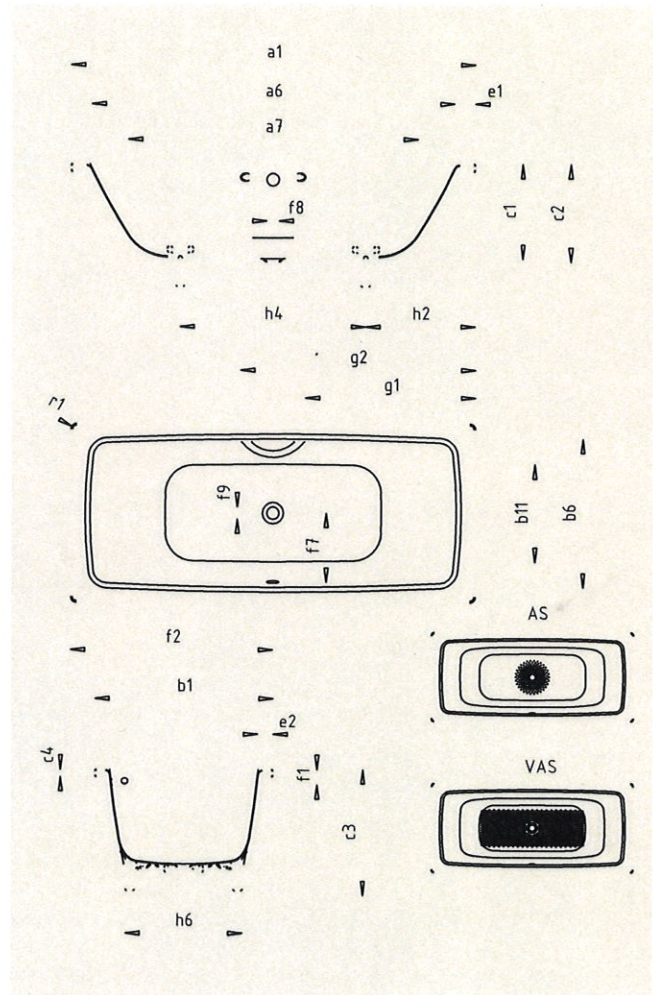

# CAYONO DUO

- Inbouwligbad
- modern rechthoekig ligbad, met rechte lijnen en kleine radii
- Perfecte match voor de CAYONO modelfamilie
- twee rugsteunen en de in het midden geplaatste afvoer en overloop maken een aangenaam bad met zijn tweeën mogelijk.
- grote binnenruimte voor heerlijk ligcomfort
- gemaakt van KALDEWEI geëmailleerd staal

Voorbeeldafbeelding

Model nr.		724	725
Uitwendige lengte	a <sub>1</sub>	1700	1800 mm
Inwendige lengte (boven)	a <sub>6</sub>	1540	1640 mm
Inwendige lengte (bodem)	a <sub>7</sub>	1220	1320 mm
Uitwendige breedte	b <sub>1</sub>	750	800 mm
Inwendige breedte (boven)	b <sub>6</sub>	624	674 mm
Inwendige breedte (bodem)	b <sub>11</sub>	410	460 mm
Inwendige diepte	c <sub>1</sub>	400	400 mm
Diepte inclusief afvoergat	c <sub>2</sub>	410	410 mm
Hoogte met poten	c <sub>3</sub>	545-580	539-573 mm
Dikte van de rand	c <sub>4</sub>	32	32 mm
Randbreedte voeteinde	e <sub>1</sub>	80	80 mm
Randbreedte lange zijde	e <sub>2</sub>	63	63 mm
Afstand van rand tot midden overloop	f <sub>1</sub>	65	65 mm
Afstand van rand tot midden afvoer	f <sub>2</sub>	850	900 mm
Afstand midden afvoer- tot midden overloopgat	f <sub>7</sub>	305	330 mm
Diameter overloopgat	f <sub>8</sub>	52	52 mm
Diameter afvoergat	f <sub>9</sub>	52	52 mm
Afstand hoofdeinde voeteinde tot begin greep	g <sub>1</sub>	713	763 mm
Afstand hoofdeinde voeteinde tot einde greep	g <sub>2</sub>	987	1037 mm
Afstand van rand voeteinde tot midden poot	h <sub>2</sub>	513	526 mm
Afstand tussen poten	h <sub>4</sub>	675	749 mm
Maximale pootbreedte	h <sub>6</sub>	475	526 mm
Radius	r <sub>1</sub>	23	23 mm
Waterinhoud** in liter		130	160
Gewicht van het geëmailleerde bad in kg		50	56
Antislip		Ø 289	Ø 435 mm
Volledige antislip		855 x 315	935 x 375 mm