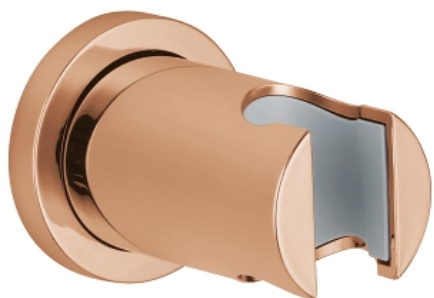

RAINSHOWER  
Wanddouchehouder

MODEL # 27074DA0

GROHE nv – sa  
Leuvensesteenweg 369 | 1932 Zaventem  
T: 02/223 17 60 | E-mail: info.be@grohe.com

Pure Freude  
an Wasser

**GROHE**

**Productnaam:**  
**RAINSHOWER**  
**Wanddouchehouder**

**Productomschrijving:**  
niet verstelbaar  
met ronde rozet  
**GROHE StarLight** schitterende chromoafwerking

**Kleur:**  
□ 27074DA0 warm sunset