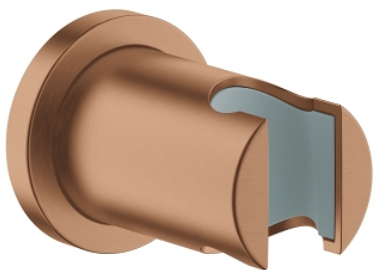

RAINSHOWER
Wanddouchehouder

MODEL # 27074DLO

GROHE nv - sa | Diependaalweg 4a | 3020 Winksele
Tel: +32 (0) 16 23 06 60 | Fax: +32 (0) 16 23 90 70
Mail: info.be@grohe.com

Pure Freude
an Wasser

GROHE

Productnaam:
RAINSHOWER
Wanddouchehouder

Productomschrijving:
niet verstelbaar
met ronde rozet
GROHE StarLight schitterende afwerking

Kleur:
 27074DLO brushed warm sunset