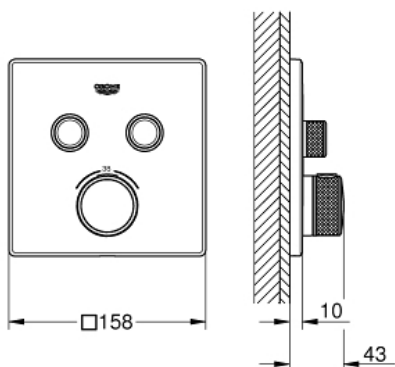

GROHE

Productnaam:
GROHTHERM SMARTCONTROL
Inbouwthermostaat met 2 uitgangen

Productomschrijving:

alleen te gebruiken met ruwbouwset:

GROHE Rapido SmartBox 35 600 000

Metalen rozet met **GROHE QuickFix** (bedekte bevestiging),