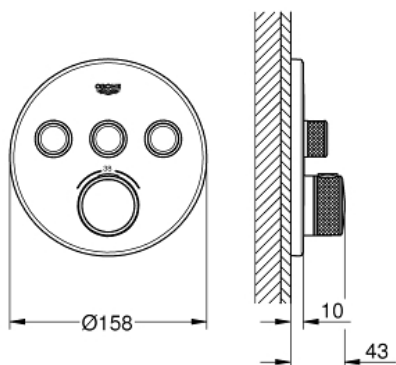

GROHE

Productnaam:
GROHTHERM SMARTCONTROL
Inbouwthermostaat met 3 uitgangen

Productomschrijving:

alleen te gebruiken met ruwbouwset:

GROHE Rapido SmartBox 35 600 000

Metalen rozet met **GROHE QuickFix** (bedekte bevestiging),