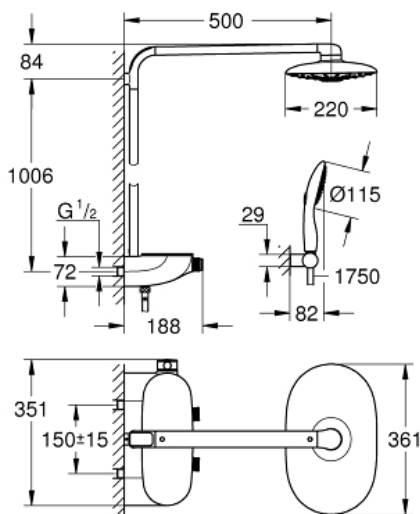

RAINSHOWER SYSTEM SMARTCONTROL DUO 360

Douchesysteem met thermostatische mengkraan

MODEL # 26250LS0

GROHE nv – sa
Leuvensesteenweg 369 | 1932 Zaventem
T: 02/223 17 60 | E-mail: info.be@grohe.com

Pure Freude
an Wasser

GROHE

Productnaam:

RAINSHOWER SYSTEM SMARTCONTROL DUO 360
Douchesysteem met thermostatische mengkraan

Productomschrijving:

bestaande uit:

horizontale douchearm 500 mm

SmartControl thermostaat

voor wisseling tussen hoofd- en handdouche

hoofddouche Rainshower Duo 360 witte sproeiplate

GROHE PureRain/GROHE Rain O2* en TrioMassage

handdouche Power&Soul 115 mm (27 671 LS0)

- wandhouder voor handdouche (27 055)

- doucheslang Silverflex 1750 mm (28 388 000)

functioneert al bij een minimale doorstroming van 10 l/min.

GROHE DreamSpray: optimaal straalpatroon

GROHE StarLight schitterende chromoafwerking

GROHE CoolTouch

GROHE TurboStat: 2x sneller en 2x nauwkeuriger de gewenste temperatuur

GROHE EcoJoy waterbesparende technologie

GROHE SafeStop: instelknop met veiligheidsblokkering bij 38°C

GROHE SafeStop Plus optionele temperatuurbegrenzer op 43°C

1 SmartControl knop voor aan-uit, draai voor aanpassen volume

GROHE EasyReach douchetablet

SpeedClean antikalksysteem

Inner WaterGuide: geïsoleerd waterkanaal voor een langere levensduur

geschikt voor combiketels met minimale capaciteit 18kW/h

TwistFree voorkomt het verdraaien van de slang

* Te bepalen bij installatie; fabrieksinstelling: GROHE PureRain

Kleur:

□ 26250LS0 moon white