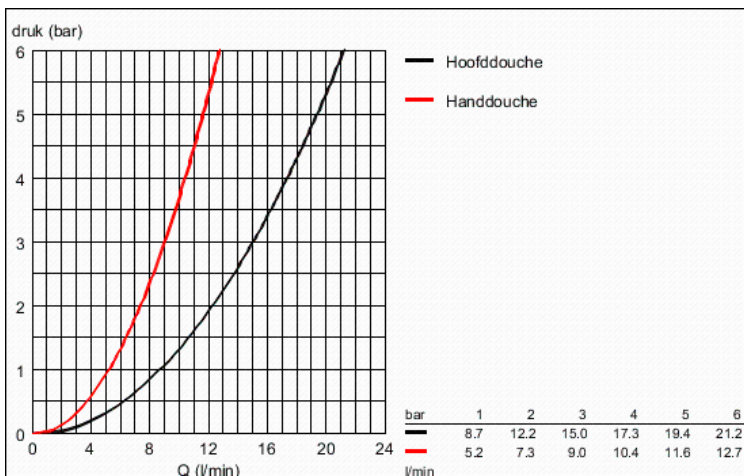

RAINSHOWER SYSTEM SMARTCONTROL DUO 360

Douchesysteem met thermostatische mengkraan

MODEL # 26250LS0

GROHE nv – sa
Leuvensesteenweg 369 | 1932 Zaventem
T: 02/223 17 60 | E-mail: info.be@grohe.com

Pure Freude
an Wasser

GROHE

Productnaam:

RAINSHOWER SYSTEM SMARTCONTROL DUO 360
Douchesysteem met thermostatische mengkraan

Productomschrijving:

bestaande uit:

horizontale douchearm 500 mm

SmartControl thermostaat

voor wisseling tussen hoofd- en handdouche

hoofddouche Rainshower Duo 360 witte sproeiplate

GROHE PureRain/GROHE Rain O2* en TrioMassage

handdouche Power&Soul 115 mm (27 671 LS0)

- wandhouder voor handdouche (27 055)

- doucheslang Silverflex 1750 mm (28 388 000)

functioneert al bij een minimale doorstroming van 10 l/min.

GROHE DreamSpray: optimaal straalpatroon

GROHE StarLight schitterende chromoafwerking

GROHE CoolTouch

GROHE TurboStat: 2x sneller en 2x nauwkeuriger de gewenste temperatuur

GROHE EcoJoy waterbesparende technologie

GROHE SafeStop: instelknop met veiligheidsblokkering bij 38°C

GROHE SafeStop Plus optionele temperatuurbegrenzer op 43°C

1 SmartControl knop voor aan-uit, draai voor aanpassen volume

GROHE EasyReach douchetablet

SpeedClean antikalksysteem

Inner WaterGuide: geïsoleerd waterkanaal voor een langere levensduur

geschikt voor combiketels met minimale capaciteit 18kW/h

TwistFree voorkomt het verdraaien van de slang

* Te bepalen bij installatie; fabrieksinstelling: GROHE PureRain

Kleur:

□ 26250LS0 moon white