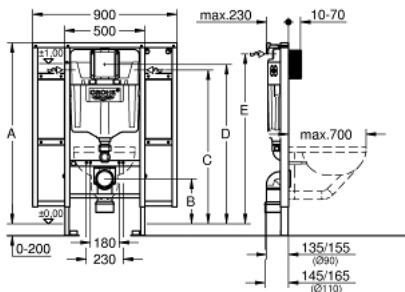

## 39 140 000 RAPID SL WC ELEMENT, 1.13 M INSTALLATIEHOOGTE, VOORBEREID VOOR MONTAGE VAN ARMSTEUNEN

		
A	1080	1130
B	230	280
C	910	960
D	950	1000
E	1010	1060

### PRODUCTOMSCHRIJVING

- met GD-2 reservoir, 6 - 9 l
- voor mindervaliden WC
- voor hang-wc 70 cm lengte
- toepassing: voorwand- of systeemwandmontage
- gelakt stalen frame
- compleet voorgemonteerd
- gefixeerde objectaansluitingen
- met hoogterstelling fixatie tot 200 mm
- bevestigingsmateriaal
- TÜV gekeurd
- 2 WC draadstangen met tussenafstand
- 4 muurbeugels
- keramiek montage
- 180 of 230 mm
- PP-afvoerbocht Ø 90 mm
- in diepte verstelbaar
- PP-verloopstuk Ø 90/110 mm
- aan- en afvoergarnituur
- 
- GD-2 reservoir, 6 - 9 L, bevat onderstaande eigenschappen
- in de fabriek ingesteld op 6l en 3l
- pneumatisch spoelprincipe met 3 functies:
  - grote spoeling, kleine spoeling en Start/Stop (met spoelonderbreking)
- wateraansluiting links, rechts of bovenaan
- geluidsklasse I
- geïsoleerd tegen condenswater
- inspectieschacht:
  - zonder werktuigen te monteren
  - gesloten tijdens constructiefase
- voor horizontaal of verticaal gebruik
- 
- inclusief wandbevestigingsset 38 558 00M
- montageschacht 40 911 000 voor optionele kleinere bedieningsplaten (niet inbegrepen)

## 39 140 000 RAPID SL WC ELEMENT, 1.13 M INSTALLATIEHOOGTE, VOORBEREID VOOR MONTAGE VAN ARMSTEUNEN