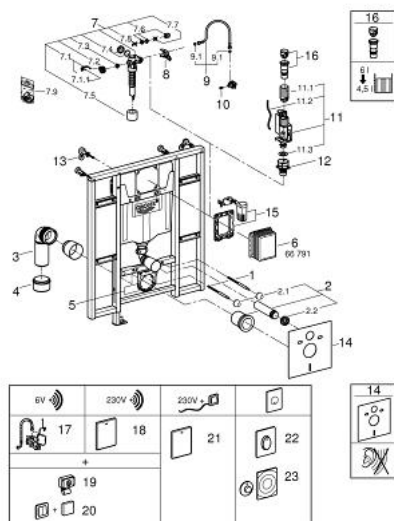

## 39 140 000 RAPID SL WC ELEMENT, 1.13 M INSTALLATIEHOOGTE, VOORBEREID VOOR MONTAGE VAN ARMSTEUNEN

		
A	1080	1130
B	230	280
C	910	960
D	950	1000
E	1010	1060

### PRODUCTOMSCHRIJVING

- met GD-2 reservoir, 6 - 9 l
- voor mindervaliden WC
- voor hang-wc 70 cm lengte
- toepassing: voorwand- of systeemwandmontage
- gelakt stalen frame
- compleet voorgemonteerd
- gefixeerde objectaansluitingen
- met hoogterstelling fixatie tot 200 mm
- bevestigingsmateriaal
- TÜV gekeurd
- 2 WC draadstangen met tussenafstand
- 4 muurbeugels
- keramiek montage
- 180 of 230 mm
- PP-afvoerbocht Ø 90 mm
- in diepte verstelbaar
- PP-verloopstuk Ø 90/110 mm
- aan- en afvoergarnituur
- 
- GD-2 reservoir, 6 - 9 L, bevat onderstaande eigenschappen
- in de fabriek ingesteld op 6l en 3l
- pneumatisch spoelprincipe met 3 functies:
  - grote spoeling, kleine spoeling en Start/Stop (met spoelonderbreking)
- wateraansluiting links, rechts of bovenaan
- geluidsklasse I
- geïsoleerd tegen condenswater
- inspectieschacht:
  - zonder werktuigen te monteren
  - gesloten tijdens constructiefase
- voor horizontaal of verticaal gebruik
- 
- inclusief wandbevestigingsset 38 558 00M
- montageschacht 40 911 000 voor optionele kleinere bedieningsplaten (niet inbegrepen)

## 39 140 000 RAPID SL WC ELEMENT, 1.13 M INSTALLATIEHOOGTE, VOORBEREID VOOR MONTAGE VAN ARMSTEUNEN