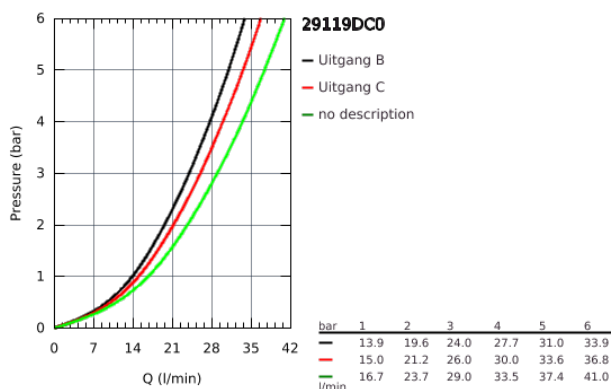

## 29 119 DC0 GROHTHERM SMARTCONTROL INBOUW THERMOSTAAT MET 2 UITGANGEN

### PRODUCTOMSCHRIJVING

- alleen te gebruiken met ruwbouwset:
- GROHE Rapido SmartBox 35 600/35 604
- 
- metalen rozet met **GROHE FastFixation** (bedekte bevestiging), **na installatie 6° verstelbaar**
- **GROHE StarLight** schitterende chroomafwerking
- **1 SmartControl** knop voor aan-uit, draai voor aanpassen volume
- verwisselbare pictogrammen
- **GROHE TurboStat**: 2x sneller en 2x nauwkeuriger de gewenste temperatuur
- **GROHE SafeStop**: instelknop met veiligheidsblokkering bij 38°C
- **GROHE SafeStop Plus** optionele temperatuurbegrenzer op 43°C of 46°C
- geïntegreerde BELGAQUA-erkende terugslagkleppen en filters
- meerdere uitgangen kunnen tegelijkertijd worden gebruikt
- **let op:** zonder ruwbouwset
- doorstroming:
  - uitgang B = 24 l/min
  - uitgang C = 26 l/min
  - uitgang B+C = 29 l/min