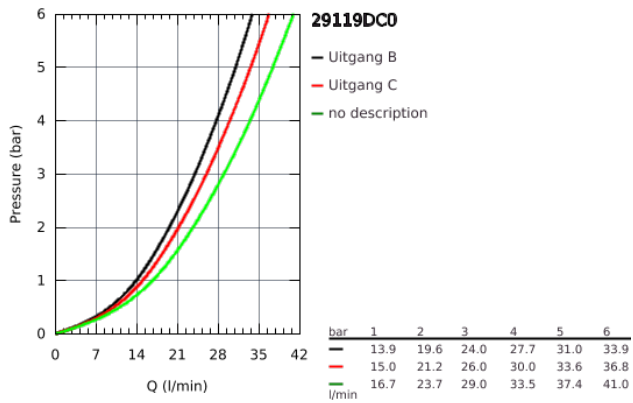

29 119 DC0 GROHTHERM SMARTCONTROL INBOUW THERMOSTAAT MET 2 UITGANGEN