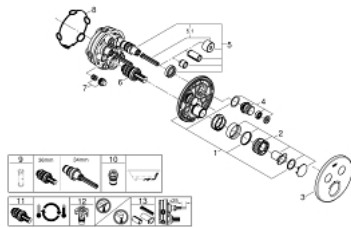

### PRODUCTOMSCHRIJVING

- alleen te gebruiken met ruwbouwset:
- GROHE Rapido SmartBox 35 600/35 604
- 
- metalen rozet met **GROHE FastFixation** (bedekte bevestiging), **na installatie 6° verstelbaar**
- **GROHE StarLight** schitterende chroomafwerking
- **1 SmartControl** knop voor aan-uit, draai voor aanpassen volume
- verwisselbare pictogrammen
- **GROHE TurboStat**: 2x sneller en 2x nauwkeuriger de gewenste temperatuur
- **GROHE SafeStop**: instelknop met veiligheidsblokkering bij 38°C
- **GROHE SafeStop Plus** optionele temperatuurbegrenzer op 43°C of 46°C
- geïntegreerde BELGAQUA-erkende terugslagkleppen en filters
- meerdere uitgangen kunnen tegelijkertijd worden gebruikt
- **let op:** zonder ruwbouwset
- doorstroming:
  - uitgang B = 24 l/min
  - uitgang C = 26 l/min
  - uitgang B+C = 29 l/min

### RESERVEONDERDELEN

- 1: Montageplaat (Bestelnummer 48363000)
- 2: Instelknop (Bestelnummer 49029DC0)
- 3: Rozet (Bestelnummer 49032DC0)
- 4: Drukknoppen voor SmartControl (Bestelnummer 48361DC0)
- 5: Cartouche (Bestelnummer 48359000)
- 5.1: Spindel (Bestelnummer 49088000)
- 6: Compact thermo-element 3/4" voor Rapido T (Bestelnummer 49028000)
- 7: Non-return valves (Bestelnummer 47979000)
- 8: Dichting 1/2" (Bestelnummer 48360000)
- 9: Sleutel voor bovenstuk 3/4 (Bestelnummer 49059000)\*
- 10: Terugstroombeveiligingscombinatie voor Talentofill (DIN EN1717) (Bestelnummer 14055000)\*
- 11: GROHE TurboStat cartouche 3/4" (Bestelnummer 49003000)\*
- 12: Service stops (Bestelnummer 1405300M)\*
- 13: Universele verlengset voor eengreepsmengkranen, 25 mm (Bestelnummer 14048000)\*