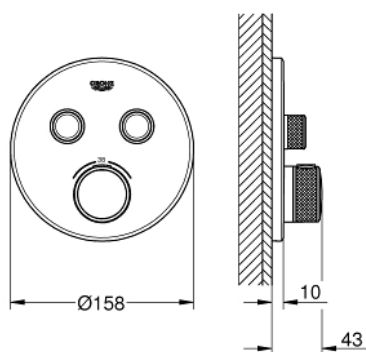

### PRODUCTOMSCHRIJVING

- alleen te gebruiken met ruwbouwset:
- GROHE Rapido SmartBox 35 600/35 604
- 
- metalen rozet met **GROHE FastFixation** (bedekte bevestiging), **na installatie 6° verstelbaar**
- **GROHE StarLight** schitterende chroomafwerking
- **1 SmartControl** knop voor aan-uit, draai voor aanpassen volume
- verwisselbare pictogrammen
- **GROHE TurboStat**: 2x sneller en 2x nauwkeuriger de gewenste temperatuur
- **GROHE SafeStop**: instelknop met veiligheidsblokkering bij 38°C
- **GROHE SafeStop Plus** optionele temperatuurbegrenzer op 43°C of 46°C
- geïntegreerde BELGAQUA-erkende terugslagkleppen en filters
- meerdere uitgangen kunnen tegelijkertijd worden gebruikt
- **let op:** zonder ruwbouwset
- doorstroming:
  - uitgang B = 24 l/min
  - uitgang C = 26 l/min
  - uitgang B+C = 29 l/min

### RESERVEONDERDELEN

- 1: Montageplaat (Bestelnummer 48363000)
- 2: Instelknop (Bestelnummer 49029DC0)
- 3: Rozet (Bestelnummer 49032DC0)
- 4: Drukknoppen voor SmartControl (Bestelnummer 48361DC0)
- 5: Cartouche (Bestelnummer 48359000)
- 5.1: Spindel (Bestelnummer 49088000)
- 6: Compact thermo-element 3/4" voor Rapido T (Bestelnummer 49028000)
- 7: Non-return valves (Bestelnummer 47979000)
- 8: Dichting 1/2" (Bestelnummer 48360000)
- 9: Sleutel voor bovenstuk 3/4 (Bestelnummer 49059000)\*
- 10: Terugstroombeveiligingscombinatie voor Talentofill (DIN EN1717) (Bestelnummer 14055000)\*
- 11: GROHE TurboStat cartouche 3/4" (Bestelnummer 49003000)\*
- 12: Service stops (Bestelnummer 1405300M)\*
- 13: Universele verlengset voor eengreepsmengkranen, 25 mm (Bestelnummer 14048000)\*