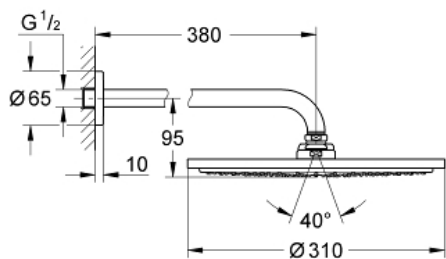

RAINSHOWER COSMOPOLITAN 310

Hoofddoucheset 380 mm, 1
straalsoort

MODEL # 26066DA0

GROHE nv – sa

Leuvensesteenweg 369 | 1932 Zaventem

T: 02/223 17 60 | E-mail: info.be@grohe.com

Pure Freude
an Wasser

GROHE

Productnaam:
RAINSHOWER COSMOPOLITAN 310
Hoofddoucheset 380 mm, 1 straalsoort

Productomschrijving:

bestaande uit:

- hoofddouche Rainshower Cosmopolitan, Ø 310 mm,
1 straal (27 478 000)

materiaal: metaal

1 straal:

1 straal: **Rain**

douche-arm Rainshower 380 mm (28 361 000)

GROHE EcoJoy maximale doorstroming 9,5 l/min

GROHE DreamSpray: optimaal straalpatroon

GROHE StarLight schitterende chroomafwerking

SpeedClean antikalksysteem