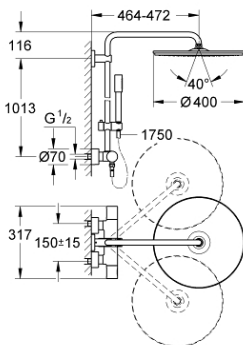

27 174 001 RAINSHOWER SYSTEM DOUCHESYSTEEM MET THERMOSTATISCHE MENGKRAAN

PRODUCTOMSCHRIJVING

- bestaande uit:
 - - horizontaal draaibare douchearm 450 mm
 - - opbouw thermostaat met Aquadimmerfunctie,
 - voor wisseling tussen hoofd- en handdouche
 - hoofddouche Rainshower Cosmopolitan 400
- materiaal: metaal
- met kogelgewricht
- draaihoek $\pm 20^\circ$
- handdouche Sena Stick (28 034 000)
- - in hoogte verstelbaar glij-element (12 140 000)
- metalen slang, 1750 mm
1/2" x 1/2"
- **GROHE TurboStat**: 2x sneller en 2x nauwkeuriger de gewenste temperatuur
- **GROHE SafeStop**: instelknop met veiligheidsblokkering bij 38°C
- **GROHE SafeStop Plus** optionele temperatuurbegrenzer op 43°C
- **GROHE CoolTouch**
- **GROHE DreamSpray**: optimaal straalpatroon
- **GROHE StarLight** schitterende chroomafwerking
- **SpeedClean** antikalksysteem
- **Inner WaterGuide**: geïsoleerd waterkanaal voor een langere levensduur
- geschikt voor combiketels met minimale capaciteit 18kW/h
- functioneert vanaf een minimale doorstroming van 7 l/min.