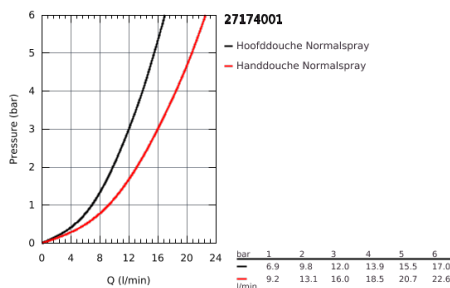

27 174 001 RAINSHOWER SYSTEM DOUCHESYSTEEM MET THERMOSTATISCHE MENGKRAAN

PRODUCTOMSCHRIJVING

- bestaande uit:
 - - horizontaal draaibare douchearm 450 mm
 - - opbouw thermostaat met Aquadimmerfunctie,
 - voor wisseling tussen hoofd- en handdouche
 - hoofddouche Rainshower Cosmopolitan 400
- materiaal: metaal
- met kogelgewricht
- draaihoek $\pm 20^\circ$
- handdouche Sena Stick (28 034 000)
- - in hoogte verstelbaar glij-element (12 140 000)
- metalen slang, 1750 mm
1/2" x 1/2"
- **GROHE TurboStat**: 2x sneller en 2x nauwkeuriger de gewenste temperatuur
- **GROHE SafeStop**: instelknop met veiligheidsblokkering bij 38°C
- **GROHE SafeStop Plus** optionele temperatuurbegrenzer op 43°C
- **GROHE CoolTouch**
- **GROHE DreamSpray**: optimaal straalpatroon
- **GROHE StarLight** schitterende chroomafwerking
- **SpeedClean** antikalksysteem
- **Inner WaterGuide**: geïsoleerd waterkanaal voor een langere levensduur
- geschikt voor combiketels met minimale capaciteit 18kW/h
- functioneert vanaf een minimale doorstroming van 7 l/min.