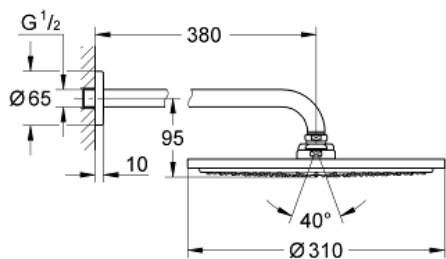

RAINSHOWER COSMOPOLITAN 310

Hoofddoucheset 380 mm, 1
straalsoort

MODEL # 26066AL0

GROHE nv – sa

Leuvensesteenweg 369 | 1932 Zaventem

T: 02/223 17 60 | E-mail: info.be@grohe.com

Pure Freude
an Wasser

GROHE

Productnaam:

RAINSHOWER COSMOPOLITAN 310
Hoofddoucheset 380 mm, 1 straalsoort

Productomschrijving:

bestaande uit:

- hoofddouche Rainshower Cosmopolitan, Ø 310 mm,
1 straal (27 478 000)

materiaal: metaal

1 straal:

1 straal: **Rain**

douche-arm Rainshower 380 mm (28 361 000)

GROHE EcoJoy maximale doorstroming 9,5 l/min

GROHE DreamSpray: optimaal straalpatroon

GROHE StarLight schitterende chroomafwerking

SpeedClean antikalksysteem