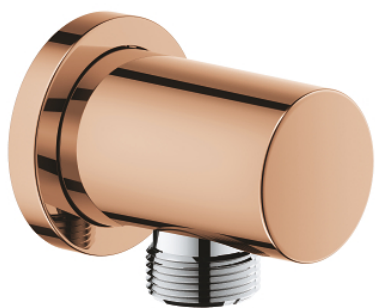

RAINSOWER
Wandaansluitbocht 1/2"

MODEL # 27057DA0

GROHE nv – sa
Leuvensesteenweg 369 | 1932 Zaventem
T: 02/223 17 60 | E-mail: info.be@grohe.com

Pure Freude
an Wasser

GROHE

Productnaam:
RAINSOWER
Wandaansluitbocht 1/2"

Productomschrijving:
buitendraad
met ronde rozet
bescherming tegen terugstroming
GROHE StarLight schitterende chromoafwerking

Kleur:
□ 27057DA0 warm sunset