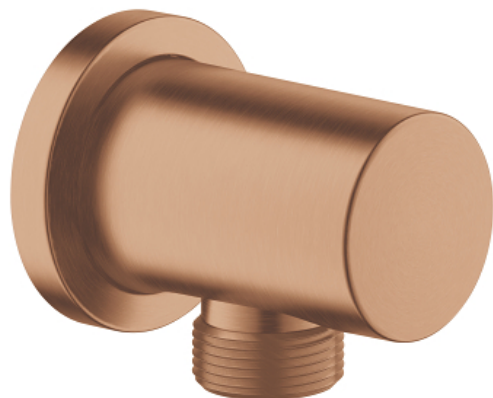

RAINSHOWER
Wandaansluitbocht 1/2"

MODEL # 27057DL0

GROHE nv - sa | Diependaalweg 4a | 3020 Winksele
Tel: +32 (0) 16 23 06 60 | Fax: +32 (0) 16 23 90 70
Mail: info.be@grohe.com

Pure Freude
an Wasser

GROHE

Productnaam:
RAINSHOWER
Wandaansluitbocht 1/2"

Productomschrijving:
buitendraad
met ronde rozet
terugslagklep
GROHE StarLight schitterende afwerking

Kleur:
 27057DL0 brushed warm sunset