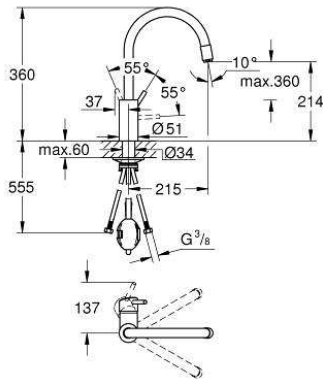

32 663 003 **CONCETTO KEUKENMENGKRAAN**

PRODUCTOMSCHRIJVING

- Kleur: chroom
- hoge uitloop
- ééngatsmontage
- GROHE Long-Life finish
- GROHE SilkMove 35 mm cartouche met keramische schijven
- GROHE EasyDock: Na gebruik van de uittrekbare sproeier glijdt deze gemakkelijk terug naar zijn basispositie
- Lood- en nikkelvrije gescheiden waterwegen
- uittrekbare sproeier
- variabel instelbare debietbegrenzer
- draaibare buisuitloop
- rotatie van uitloop: 360°
- terugstroombeveiliging
- flexibele aansluitslangen
- metalen bevestigingsset
- maximaal debiet (bij 3 bar): 9.5 l/min