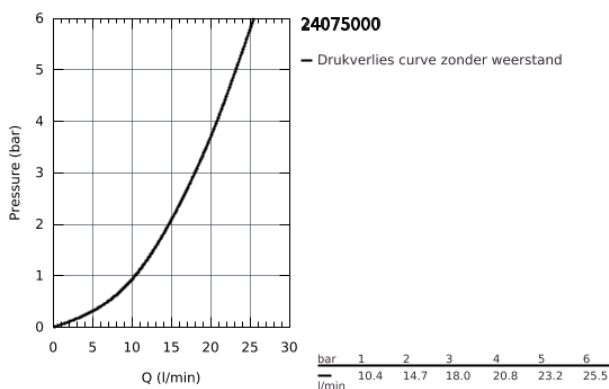

24 075 000 THERMOSTATISCHE DOUCHEMENGKRAAN VOOR SMARTBOX, VOOR 1 UITGANG MET AFSLUITKRAAN

PRODUCTOMSCHRIJVING

- alleen te gebruiken met ruwbouwset:
- GROHE Rapido SmartBox 35 600/35 604
- **GROHE TurboStat**: 2x sneller en 2x nauwkeuriger de gewenste temperatuur
- **GROHE StarLight** schitterende chroomafwerking
- wandrozet met **GROHE FastFixation**
(afgedekte rozet- en schachtdichting, afgedekte bevestiging)
- metalen rozet, na installatie 6° verstelbaar
- **GROHE SafeStop**: instelknop met veiligheidsblokkering bij 38°C
- **GROHE SafeStop Plus** optionele temperatuurbegrenzer op 43°C of 46°C
- geïntegreerde BELGAQUA-erkende terugslagkleppen en filters
- keramische stopkraan, 120°
- doorstroming:
uitgang B = 27 l/min
uitgang C = 30 l/min
- **let op**: zonder ruwbouwset