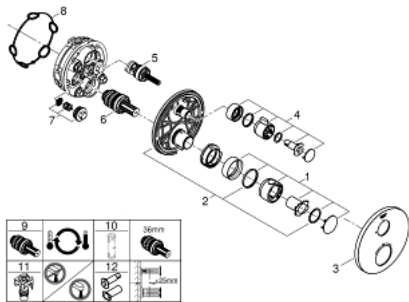

24 075 000 THERMOSTATISCHE DOUCHEMENGKRAAN VOOR SMARTBOX, VOOR 1 UITGANG MET AFSLUITKRAAN

PRODUCTOMSCHRIJVING

- alleen te gebruiken met ruwbouwset:
- GROHE Rapido SmartBox 35 600/35 604
- **GROHE TurboStat**: 2x sneller en 2x nauwkeuriger de gewenste temperatuur
- **GROHE StarLight** schitterende chroomafwerking
- wandrozet met **GROHE FastFixation**
(afgedekte rozet- en schachtdichting, afgedekte bevestiging)
- metalen rozet, na installatie 6° verstelbaar
- **GROHE SafeStop**: instelknop met veiligheidsblokkering bij 38°C
- **GROHE SafeStop Plus** optionele temperatuurbegrenzer op 43°C of 46°C
- geïntegreerde BELGAQUA-erkende terugslagkleppen en filters
- keramische stopkraan, 120°
- doorstroming:
uitgang B = 27 l/min
uitgang C = 30 l/min
- **let op**: zonder ruwbouwset

24 075 000 THERMOSTATISCHE DOUCHEMENGKRAAN VOOR SMARTBOX, VOOR 1 UITGANG MET AFSLUITKRAAN

RESERVEONDERDELEN

- 1: Instelknop (Bestelnummer 49082000)
 - 2: Montageplaat (Bestelnummer 49080000)
 - 3: Rozet (Bestelnummer 49073000)
 - 4: Volumegreep (Bestelnummer 49083000)
 - 5: Aquadimmer (Bestelnummer 49084000)
 - 6: Compact thermo-element 3/4" voor Rapido T (Bestelnummer 49028000)
 - 7: Terugslagklep (Bestelnummer 49085000)
 - 8: Dichting 1/2" (Bestelnummer 48360000)
 - 9: GROHE TurboStat cartouche 3/4" (Bestelnummer 49003000)*
 - 10: Sleutel voor bovenstuk 3/4" (Bestelnummer 49059000)*
 - 11: Service stops (Bestelnummer 1405300M)*
 - 12: Universele verlengset voor 2-greeps thermostaten, 25 mm (Bestelnummer 14058000)*
- * Optionele accessoires