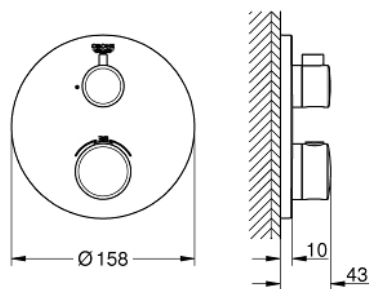

24 075 000 THERMOSTATISCHE DOUCHEMENGKRAAN VOOR SMARTBOX, VOOR 1 UITGANG MET AFSLUITKRAAN

PRODUCTOMSCHRIJVING

- alleen te gebruiken met ruwbouwset:
- GROHE Rapido SmartBox 35 600/35 604
- **GROHE TurboStat**: 2x sneller en 2x nauwkeuriger de gewenste temperatuur
- **GROHE StarLight** schitterende chroomafwerking
- wandrozet met **GROHE FastFixation**
(afgedekte rozet- en schachtdichting, afgedekte bevestiging)
- metalen rozet, na installatie 6° verstelbaar
- **GROHE SafeStop**: instelknop met veiligheidsblokkering bij 38°C
- **GROHE SafeStop Plus** optionele temperatuurbegrenzer op 43°C of 46°C
- geïntegreerde BELGAQUA-erkende terugslagkleppen en filters
- keramische stopkraan, 120°
- doorstroming:
uitgang B = 27 l/min
uitgang C = 30 l/min
- **let op**: zonder ruwbouwset

24 075 000 THERMOSTATISCHE DOUCHEMENGKRAAN VOOR SMARTBOX, VOOR 1 UITGANG MET AFSLUITKRAAN

RESERVEONDERDELEN

- 1: Instelknop (Bestelnummer 49082000)
 - 2: Montageplaat (Bestelnummer 49080000)
 - 3: Rozet (Bestelnummer 49073000)
 - 4: Volumegreep (Bestelnummer 49083000)
 - 5: Aquadimmer (Bestelnummer 49084000)
 - 6: Compact thermo-element 3/4" voor Rapido T (Bestelnummer 49028000)
 - 7: Terugslagklep (Bestelnummer 49085000)
 - 8: Dichting 1/2" (Bestelnummer 48360000)
 - 9: GROHE TurboStat cartouche 3/4" (Bestelnummer 49003000)*
 - 10: Sleutel voor bovenstuk 3/4" (Bestelnummer 49059000)*
 - 11: Service stops (Bestelnummer 1405300M)*
 - 12: Universele verlengset voor 2-greeps thermostaten, 25 mm (Bestelnummer 14058000)*
- * Optionele accessoires