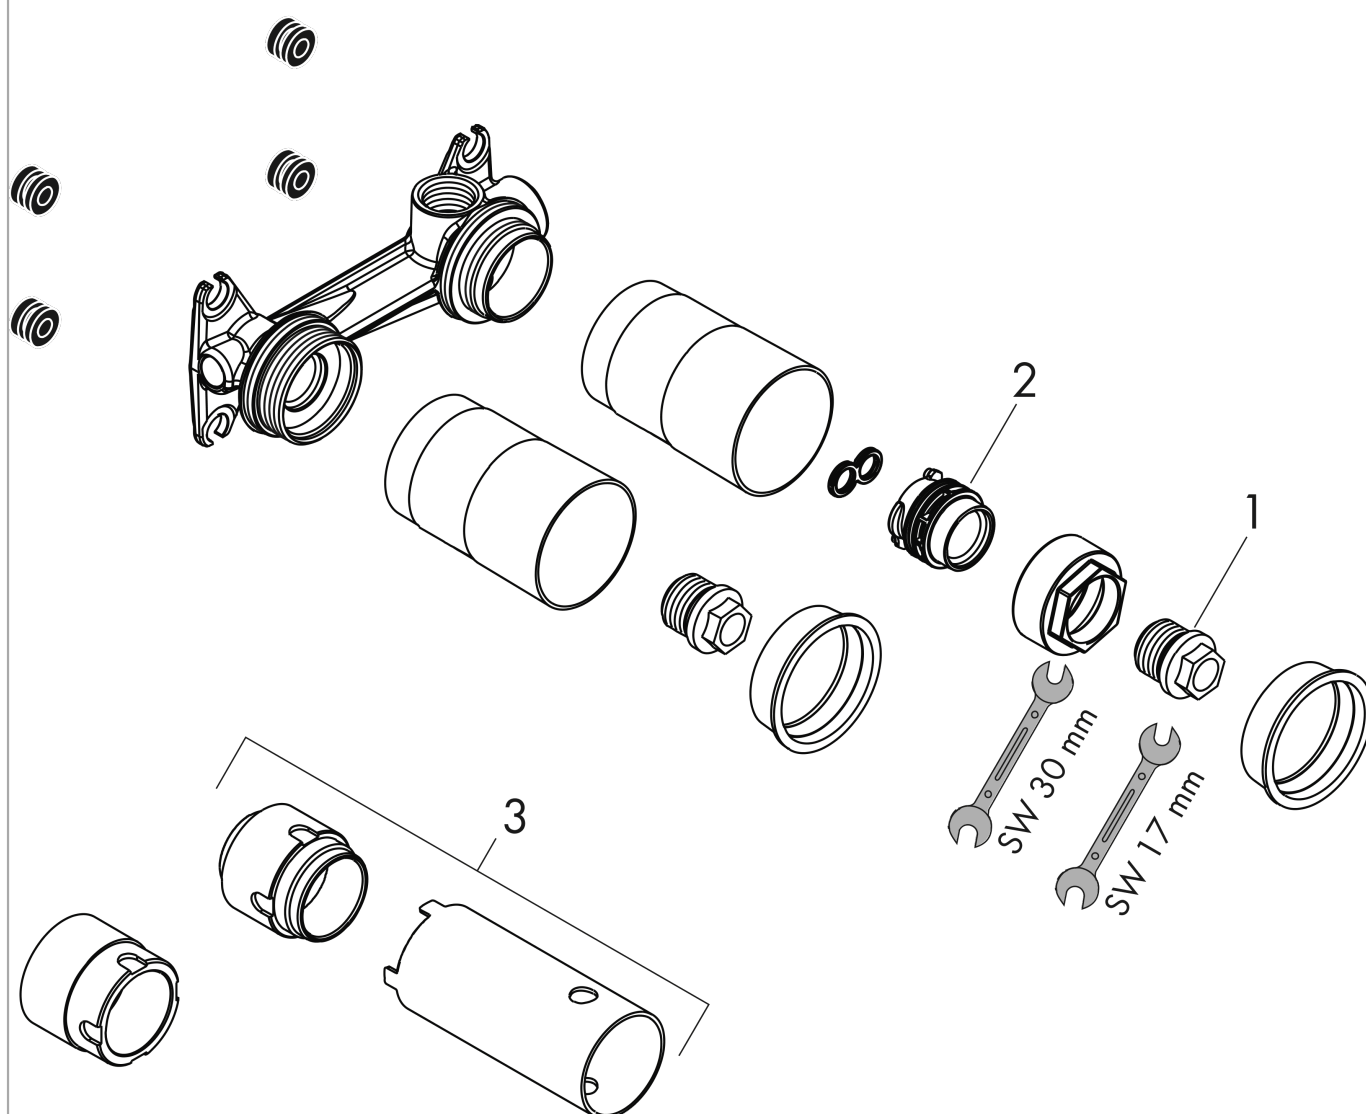

Inbouwlichaam voor wastafelmengkraan voor wandinbouw

Oppervlakken: n.v.t. Art.-nr.: 13623180

Funcities

- variabele positionering van de greep, naar keuze links of rechts van de uitloop mogelijk
- geluidsgedempte montage
- minimum mounting depth: 44 mm
- maximum mounting depth: 72 mm

Details over het artikel

Prijs excl. BTW	236,00 €
Prijs incl. BTW*	285,56 €

Productafbeelding

Maattekening

Inbouwlichaam voor wastafelmengkraan voor wandinbouw
Oppervlakken: n.v.t. Art.-nr.: 13623180

Uittrektekening

Bouwjaar: >10/17

Inbouwlichaam voor wastafelmengkraan voor wandinbouw
 Oppervlakken: n.v.t. Art.-nr.: 13623180

Onderdelenlijst

Bouwjaar: >10/17

= Pos.		Art.-nr.	PC	VE
1	O-ring 18x2,5	98139000	-	1
2	O-ring 24x3	92112000	-	1
3	verlengset 25 mm	13586000	-	1