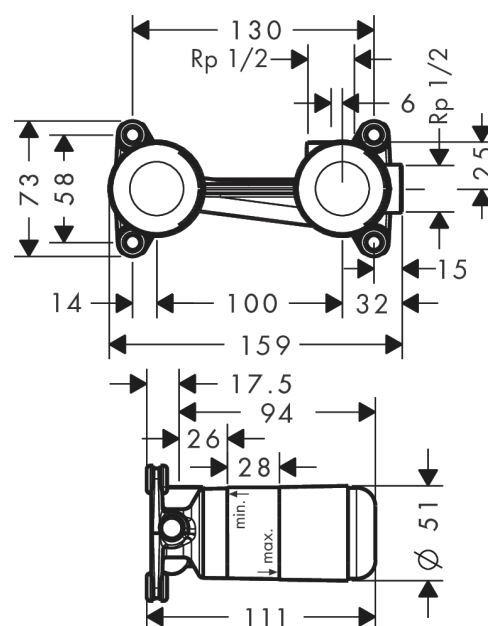

Inbouwlichaam voor wastafelmengkraan voor wandinbouw

Oppervlakken: n.v.t. Art.-nr.: 13623180

Funcities

- variabele positionering van de greep, naar keuze links of rechts van de uitloop mogelijk
- geluidsgedempte montage
- minimum mounting depth: 44 mm
- maximum mounting depth: 72 mm

Details over het artikel

Prijs excl. BTW	236,00 €
Prijs incl. BTW*	285,56 €

Productafbeelding

Maattekening

Inbouwlichaam voor wastafelmengkraan voor wandinbouw
Oppervlakken: n.v.t. Art.-nr.: 13623180

Uittrektekening

Bouwjaar: >10/17

Inbouwlichaam voor wastafelmengkraan voor wandinbouw
 Oppervlakken: n.v.t. Art.-nr.: 13623180

Onderdelenlijst

Bouwjaar: >10/17

= Pos.		Art.-nr.	PC	VE
1	O-ring 18x2,5	98139000	-	1
2	O-ring 24x3	92112000	-	1
3	verlengset 25 mm	13586000	-	1