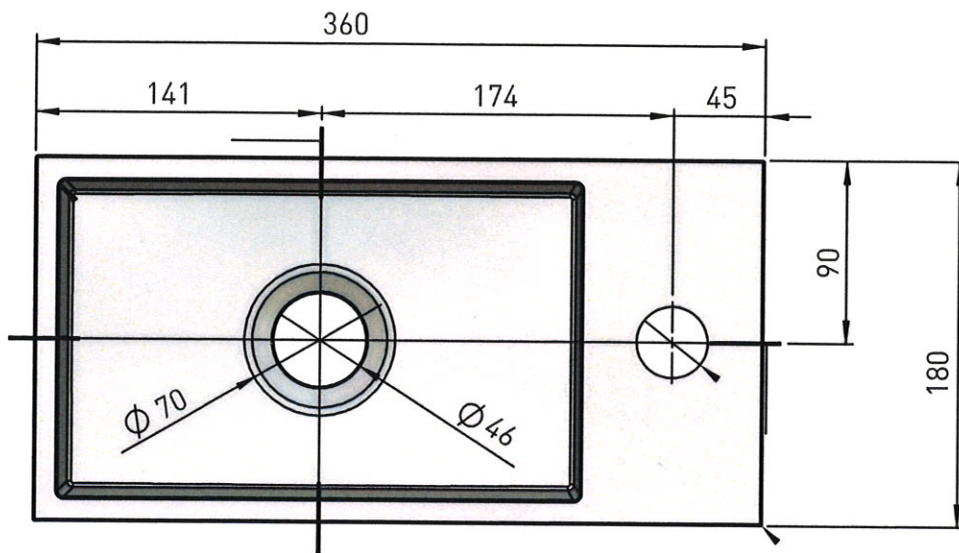

# 36 x 18 x 9 cm POLYSTONE / QUARTZ

## Technische specificaties

## Aan- en afvoermaten

Fontein vrijhangend / met frame:

Fontein met onderkast: