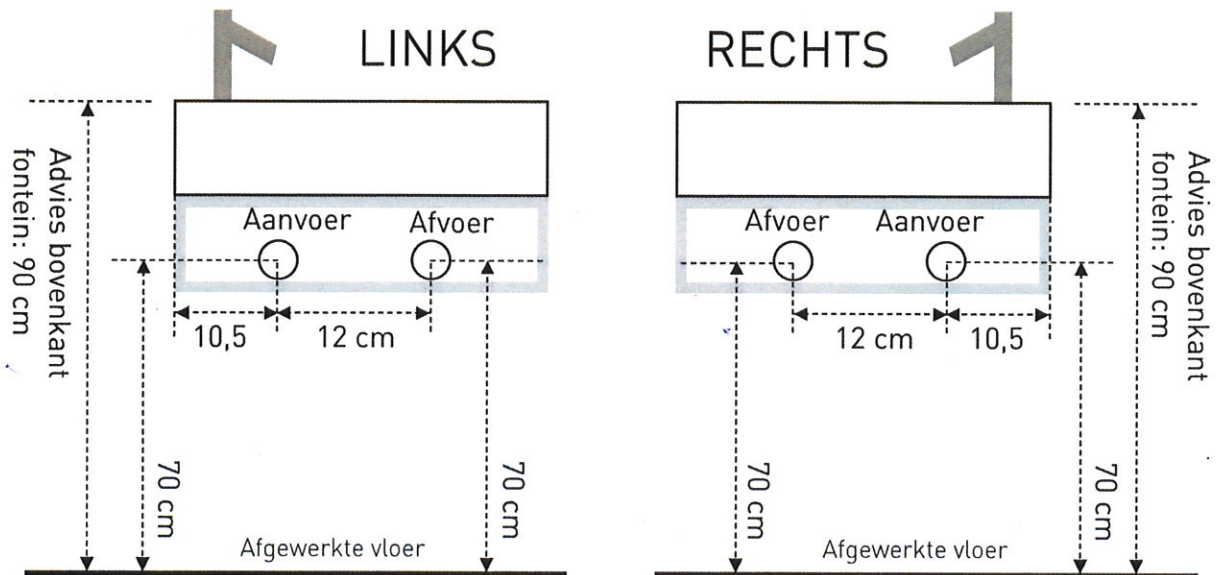

# 36 x 18 x 9 cm POLYSTONE / QUARTZ

## Technische specificaties

## Aan- en afvoermaten

Fontein vrijhangend / met frame:

Fontein met onderkast: