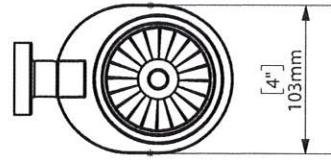

# TECNO PROJECT

WC BRUSH SET / ESCOBILLERO PARED

FIJACION PARED  
WALL FIXATION

espec\_230

Peso / Weight / Poids : 1,140 Kg.

Data / Datos / Données:

Normas / Regulations / Normes: UNE 67100, UNE-EN-ISO 9227:2012, EN-ISO 10289:2001