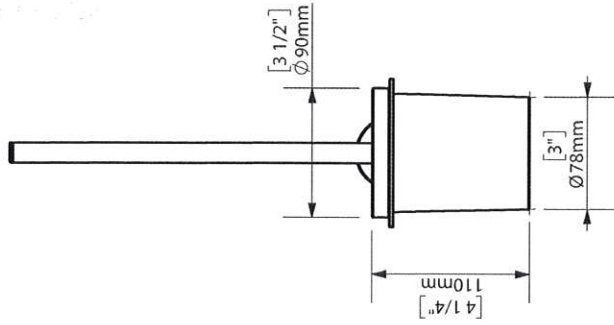

# TECNO PROJECT

WC BRUSH SET / ESCOBILLERO PARED

FIJACION PARED  
WALL FIXATION

espec\_230

Peso / Weight / Poids : 1,140 Kg.

Data / Datos / Données:

Normas / Regulations / Normes: UNE 67100, UNE-EN-ISO 9227:2012, EN-ISO 10289:2001