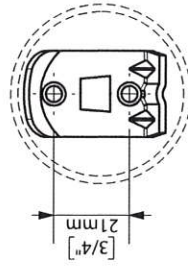

# TECNO PROJECT

WC BRUSH SET / ESCOBILLERO PARED

FIJACION PARED  
WALL FIXATION

espec\_230

Peso / Weight / Poids : 1,140 Kg.

Data / Datos / Données:

Normas / Regulations / Normes: UNE 67100, UNE-EN-ISO 9227:2012, EN-ISO 10289:2001

Imágenes no a escala / Draw not to scale / Echelle non respectée

Sonia S.A se reserva el derecho de realizar cualquier cambio sin previo aviso.  
Sonia S.A has the right to make changes without notice.  
Sonia S.A se réserve le droit de procéder à tout changement sans notification préalable.