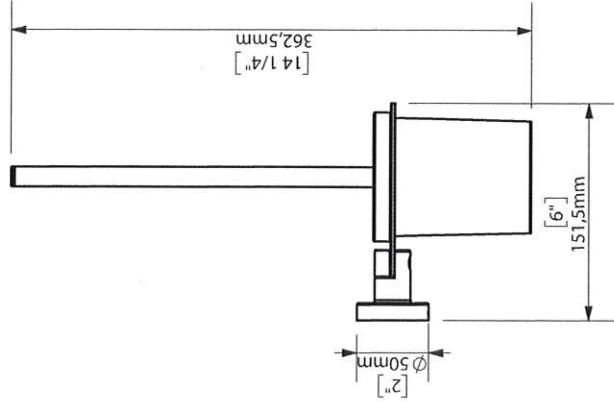

# TECNO PROJECT

WC BRUSH SET / ESCOBILLERO PARED

FIJACION PARED  
WALL FIXATION

espec\_230

Peso / Weight / Poids : 1,140 Kg.

Data / Datos / Données:

Normas / Regulations / Normes: UNE 67100, UNE-EN-ISO 9227:2012, EN-ISO 10289:2001