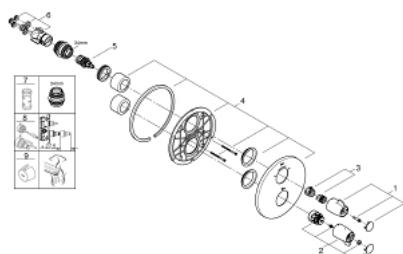

### PRODUCTOMSCHRIJVING

- alleen te gebruiken met ruwbouwset:
- Rapido T **35 500 000**
- **let op:** zonder installatie-element
- rozet- en schachtdichting
- bedekte verbindingen
- ergonomische greep
- **Aquadimmer** met meerdere functies:
  - hoeveelheidsregelaar
  - geïntegreerde afsluitkraan
  - omstelling: bad/douche
  - maximale temperatuur instelbaar tussen 35°C en 43°C (niet overschrijdbaar door gebruiker)
  - geïntegreerde afsluitkraan
  - metalen veiligheid temperatuurstop
  - eenvoudige thermostaat desinfectie met behulp van desinfectiehulp 47 994 000
- **GROHE StarLight** schitterende chroomafwerking
- **GROHE SafetyPlus** temperatuurgreep

### RESERVEONDERDELEN

- 1: Shut-off handvat Aquadimmer (Bestelnummer 49009000)
  - 2: Temperatuurgreep (Bestelnummer 49008000)
  - 3: Aanslagring voor 1/2" thermostaten (Bestelnummer 47922000)
  - 4: Rozet (Bestelnummer 49012000)
  - 5: Aquadimmer (Bestelnummer 47364000)
  - 6: Adapter (Bestelnummer 12701000)
  - 7: Pijpsleutel (Bestelnummer 19332000)\*
  - 8: Verlengingsset 27,5 mm (Bestelnummer 47781000)\*
  - 9: Temperatuur ontgrendelings greep (Bestelnummer 47994000)\*
- \* Optionele accessoires