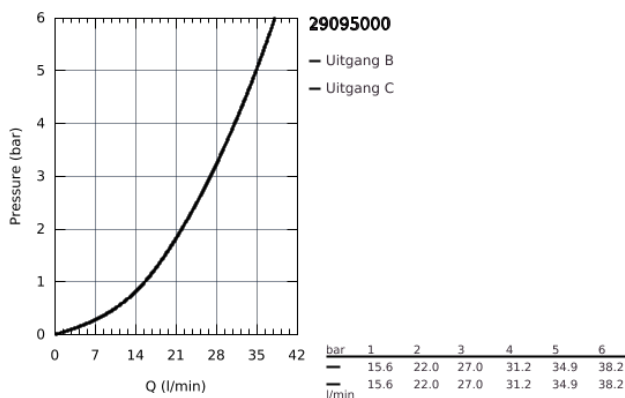

## 29 095 000 GROHTHERM SPECIAL THERMOSTATISCHE MENGKRAAN

### PRODUCTOMSCHRIJVING

- alleen te gebruiken met ruwbouwset:
- Rapido T **35 500 000**
- **let op:** zonder installatie-element
- rozet- en schachtdichting
- bedekte verbindingen
- ergonomische greep
- **Aquadimmer** met meerdere functies:
  - hoeveelheidsregelaar
  - geïntegreerde afsluitkraan
  - omstelling: bad/douche
  - maximale temperatuur instelbaar tussen 35°C en 43°C (niet overschrijdbaar door gebruiker)
  - geïntegreerde afsluitkraan
  - metalen veiligheid temperatuurstop
  - eenvoudige thermostaat desinfectie met behulp van desinfectiehulp 47 994 000
- **GROHE StarLight** schitterende chroomafwerking
- **GROHE SafetyPlus** temperatuurgreep