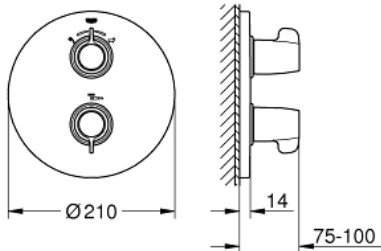

### PRODUCTOMSCHRIJVING

- alleen te gebruiken met ruwbouwset:
- Rapido T **35 500 000**
- **let op:** zonder installatie-element
- rozet- en schachtdichting
- bedekte verbindingen
- ergonomische greep
- **Aquadimmer** met meerdere functies:
  - hoeveelheidsregelaar
  - geïntegreerde afsluitkraan
  - omstelling: bad/douche
  - maximale temperatuur instelbaar tussen 35°C en 43°C (niet overschrijdbaar door gebruiker)
  - geïntegreerde afsluitkraan
  - metalen veiligheid temperatuurstop
  - eenvoudige thermostaat desinfectie met behulp van desinfectiehulp 47 994 000
- **GROHE StarLight** schitterende chroomafwerking
- **GROHE SafetyPlus** temperatuurgreep