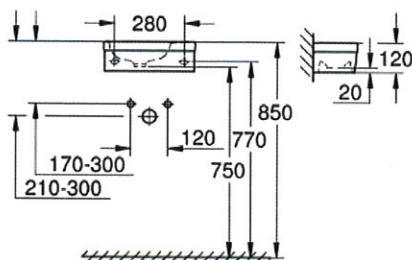

EURO KERAMIEK handwasser

MODEL # 39327000

GROHE nv - sa

Leuvensesteenweg 369 | 1932 Zaventem

T: 02/223 17 60 | E-mail: info.be@grohe.com

Pure Freude
an Wasser

GROHE
WAVES

Productnaam:
EURO KERAMIEK
handwasser

Productomschrijving:
wandmontage
1 kraangat
370 x 180 mm
uit sanitairporcelein
geen zuil vereist
optioneel: **PureGuard** (00H)

Kleur:
□ 39327000 wit