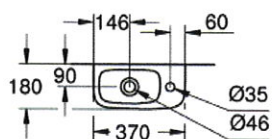

EURO KERAMIEK handwasser

MODEL # 39327000

GROHE nv - sa

Leuvensesteenweg 369 | 1932 Zaventem

T: 02/223 17 60 | E-mail: info.be@grohe.com

Pure Freude
an Wasser

GROHE
WAVES

Productnaam:
EURO KERAMIEK
handwasser

Productomschrijving:
wandmontage
1 kraangat
370 x 180 mm
uit sanitairporcelein
geen zuil vereist
optioneel: **PureGuard** (00H)

Kleur:
□ 39327000 wit